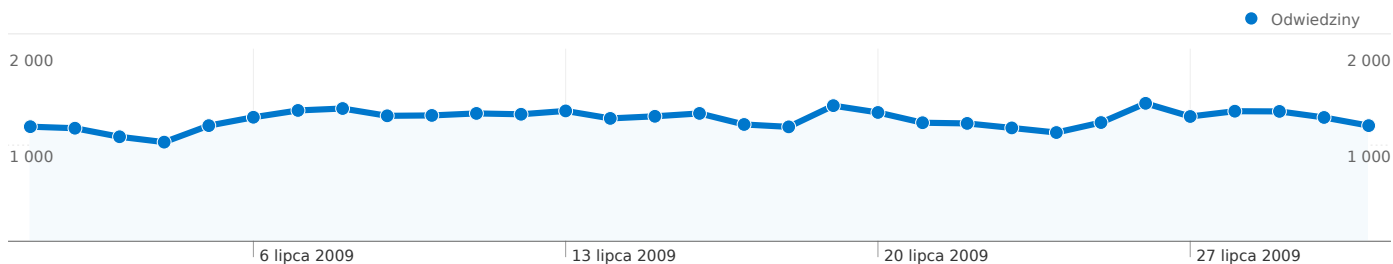

Liczba odwiedzin z użyciem 17 przeglądarki: 39 369

Wykorzystanie witryny

Odwiedziny 39 369 % witryny łącznie: 100,00%	Strony/odwiedziny 4,66 Średnia witryny: 4,66 (0,00%)	Śr. czas spędzony w witrynie 00:05:11 Średnia witryny: 00:05:11 (0,00%)	% nowych odwiedzin 48,23% Średnia witryny: 48,14% (0,18%)	Wskaźnik odrzuceń 47,94% Średnia witryny: 47,94% (0,00%)	
Przeglądarka	Odwiedziny	Strony/odwiedziny	Śr. czas spędzony w witrynie	% nowych odwiedzin	Wskaźnik odrzuceń
Firefox	24 721	4,80	00:05:38	48,20%	45,32%
Internet Explorer	6 693	5,00	00:04:25	60,14%	49,26%
Opera	6 480	3,80	00:04:29	34,78%	56,71%
Chrome	1 061	5,25	00:04:28	54,29%	45,81%
Safari	131	2,77	00:02:02	74,81%	57,25%
Konqueror	112	2,67	00:01:07	1,79%	39,29%
Mozilla	73	2,42	00:02:07	54,79%	58,90%
Opera Mini	62	4,11	00:08:49	74,19%	48,39%
SeaMonkey	24	6,00	00:04:58	75,00%	50,00%
NetFront	3	1,67	00:05:17	100,00%	33,33%

Liczba odwiedzin z użyciem 109 rozdzielczości ekranu: 39 369

Wykorzystanie witryny

Odwiedziny 39 369 % witryny łącznie: 100,00%	Strony/odwiedziny 4,66 Średnia witryny: 4,66 (0,00%)	Śr. czas spędzony w witrynie 00:05:11 Średnia witryny: 00:05:11 (0,00%)	% nowych odwiedzin 48,23% Średnia witryny: 48,14% (0,18%)	Wskaźnik odrzuceń 47,94% Średnia witryny: 47,94% (0,00%)	
Rozdzielczość ekranu	Odwiedziny	Strony/odwiedziny	Śr. czas spędzony w witrynie	% nowych odwiedzin	Wskaźnik odrzuceń
1024x768	10 829	5,13	00:05:19	51,84%	47,95%
1280x1024	7 678	4,53	00:05:02	48,32%	47,59%
1280x800	4 543	4,38	00:04:49	51,22%	46,47%
(not set)	4 120	4,91	00:05:47	46,77%	43,79%
1440x900	3 270	4,46	00:04:24	44,77%	47,98%
1680x1050	2 739	3,44	00:05:17	42,28%	61,70%
1152x864	2 474	5,11	00:05:55	39,81%	42,60%
1280x960	887	3,73	00:03:22	58,29%	54,34%
1280x768	493	5,54	00:10:14	33,47%	42,60%
1920x1080	431	3,79	00:03:35	21,58%	36,19%