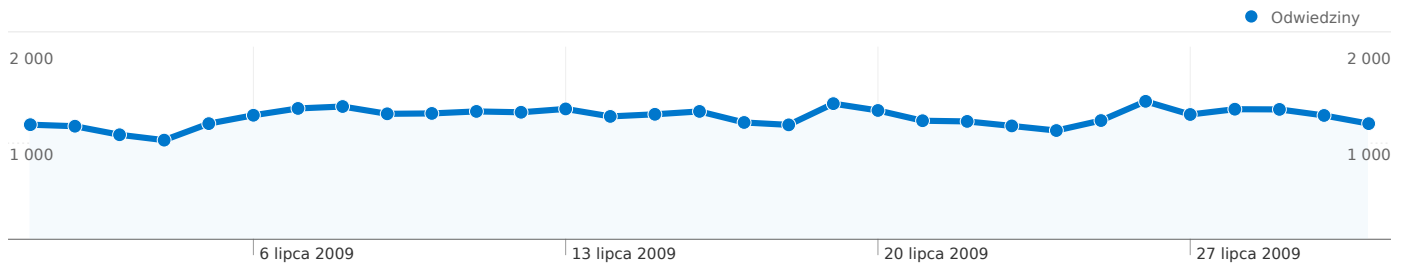

Liczba odwiedzin z użyciem 7 prędkości połączenia: 39 369

Wykorzystanie witryny

Odwiedziny 39 369 % witryny łącznie: 100,00%	Strony/odwiedziny 4,66 Średnia witryny: 4,66 (0,00%)	Śr. czas spędzony w witrynie 00:05:11 Średnia witryny: 00:05:11 (0,00%)	% nowych odwiedzin 48,23% Średnia witryny: 48,14% (0,18%)	Wskaźnik odrzuceń 47,94% Średnia witryny: 47,94% (0,00%)	
Szybkość połączenia	Odwiedziny	Strony/odwiedziny	Śr. czas spędzony w witrynie	% nowych odwiedzin	Wskaźnik odrzuceń
DSL	19 822	4,88	00:05:23	46,86%	47,53%
Unknown	13 037	4,23	00:04:23	52,82%	50,06%
Cable	4 998	4,64	00:05:41	44,46%	45,88%
Dialup	1 171	5,97	00:08:54	36,64%	39,71%
T1	327	4,44	00:03:37	46,79%	48,93%
ISDN	10	2,10	00:00:39	70,00%	80,00%
OC3	4	4,25	00:00:25	50,00%	50,00%