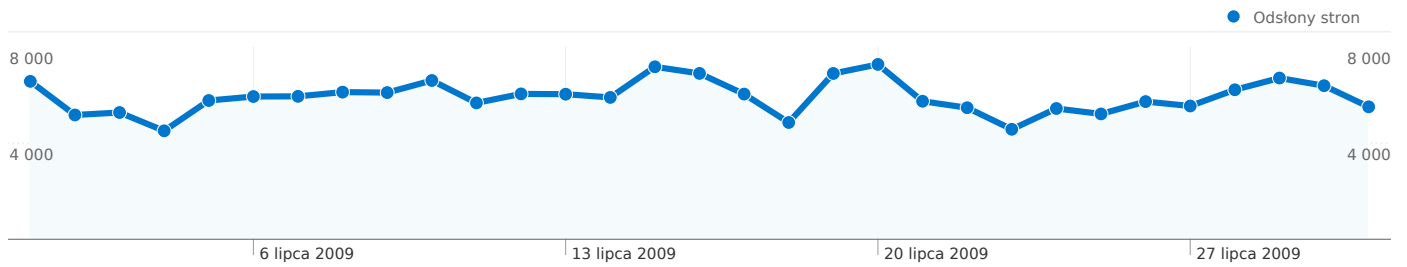

Łączna liczba odsłon stron w tej witrynie: 183 541

183 541 Odsłony

143 879 Liczba niepowtarzalnych wyświetleń

48,07% Współczynnik odrzuceń

Najlepsza treść

Strony	Odsłony	% odsłon strony
/heroes.net.pl/	39 364	23,91%
/h5.heroes.net.pl/	5 445	3,31%
/imperium.heroes.net.pl/	3 954	2,40%
/h5.heroes.net.pl/jednostki/0-neutralne.html	2 525	1,53%
/h5.heroes.net.pl/arttykul/5-skillwheel.html	1 573	0,96%