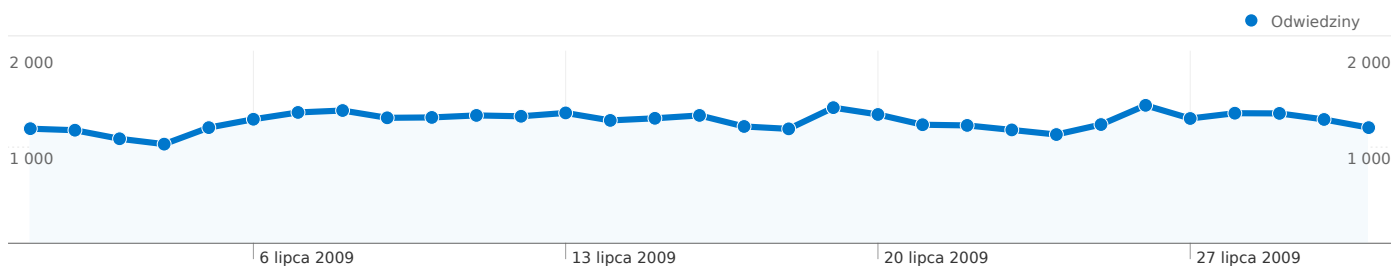

Liczba odwiedzin z użyciem 17 przeglądarki: 39 369

Wykorzystanie witryny

Odwiedziny 39 369 % witryny łącznie: 100,00%	Strony/odwiedziny 4,66 Średnia witryny: 4,66 (0,00%)	Śr. czas spędzony w witrynie 00:05:11 Średnia witryny: 00:05:11 (0,00%)	% nowych odwiedzin 48,23% Średnia witryny: 48,14% (0,18%)	Wskaźnik odrzuceń 47,94% Średnia witryny: 47,94% (0,00%)	
Przeglądarka	Odwiedziny	Strony/odwiedziny	Śr. czas spędzony w witrynie	% nowych odwiedzin	Wskaźnik odrzuceń
Firefox	24 721	4,80	00:05:38	48,20%	45,32%
Internet Explorer	6 693	5,00	00:04:25	60,14%	49,26%
Opera	6 480	3,80	00:04:29	34,78%	56,71%
Chrome	1 061	5,25	00:04:28	54,29%	45,81%
Safari	131	2,77	00:02:02	74,81%	57,25%
Konqueror	112	2,67	00:01:07	1,79%	39,29%
Mozilla	73	2,42	00:02:07	54,79%	58,90%
Opera Mini	62	4,11	00:08:49	74,19%	48,39%
SeaMonkey	24	6,00	00:04:58	75,00%	50,00%
NetFront	3	1,67	00:05:17	100,00%	33,33%

Liczba odwiedzin z użyciem 109 rozdzielczości ekranu: 39 369

Wykorzystanie witryny

Odwiedziny 39 369 % witryny łącznie: 100,00%	Strony/odwiedziny 4,66 Średnia witryny: 4,66 (0,00%)	Śr. czas spędzony w witrynie 00:05:11 Średnia witryny: 00:05:11 (0,00%)	% nowych odwiedzin 48,23% Średnia witryny: 48,14% (0,18%)	Wskaźnik odrzuceń 47,94% Średnia witryny: 47,94% (0,00%)	
Rozdzielczość ekranu	Odwiedziny	Strony/odwiedziny	Śr. czas spędzony w witrynie	% nowych odwiedzin	Wskaźnik odrzuceń
1024x768	10 829	5,13	00:05:19	51,84%	47,95%
1280x1024	7 678	4,53	00:05:02	48,32%	47,59%
1280x800	4 543	4,38	00:04:49	51,22%	46,47%
(not set)	4 120	4,91	00:05:47	46,77%	43,79%
1440x900	3 270	4,46	00:04:24	44,77%	47,98%
1680x1050	2 739	3,44	00:05:17	42,28%	61,70%
1152x864	2 474	5,11	00:05:55	39,81%	42,60%
1280x960	887	3,73	00:03:22	58,29%	54,34%
1280x768	493	5,54	00:10:14	33,47%	42,60%
1920x1080	431	3,79	00:03:35	21,58%	36,19%