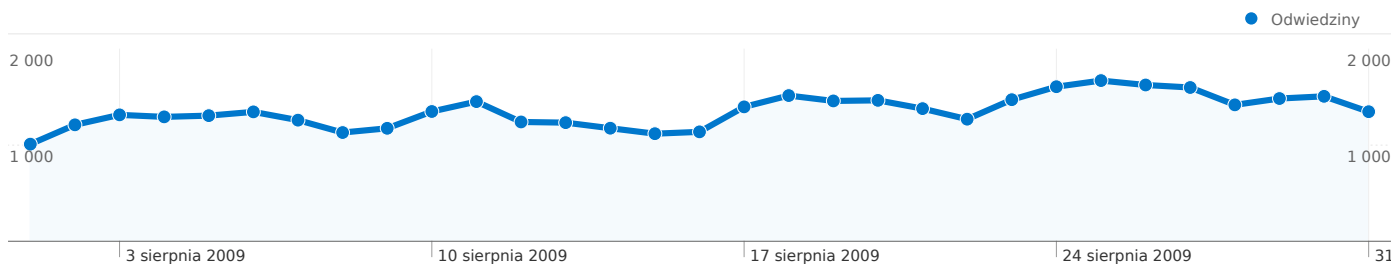

Liczba odwiedzin z użyciem 17 przeglądarki: 42 020

Wykorzystanie witryny

Odwiedziny 42 020 % witryny łącznie: 100,00%	Strony/odwiedziny 4,94 Średnia witryny: 4,94 (0,00%)	Śr. czas spędzony w witrynie 00:05:58 Średnia witryny: 00:05:58 (0,00%)	% nowych odwiedzin 44,97% Średnia witryny: 44,88% (0,19%)	Wskaźnik odrzuceń 45,99% Średnia witryny: 45,99% (0,00%)	
Przeglądarka	Odwiedziny	Strony/odwiedziny	Śr. czas spędzony w witrynie	% nowych odwiedzin	Wskaźnik odrzuceń
Firefox	26 446	5,22	00:06:31	44,82%	43,65%
Internet Explorer	6 962	5,14	00:04:46	56,39%	46,31%
Opera	6 782	3,78	00:05:14	33,91%	55,20%
Chrome	1 153	4,30	00:04:11	53,95%	46,75%
Konqueror	242	4,70	00:09:15	1,24%	33,06%
Safari	155	3,99	00:09:38	51,61%	53,55%
Mozilla	131	5,62	00:04:00	33,59%	33,59%
Opera Mini	55	1,78	00:02:09	72,73%	69,09%
NetFront	41	4,90	00:09:43	2,44%	26,83%
SeaMonkey	41	5,00	00:04:12	46,34%	31,71%

1 — 10 z 17