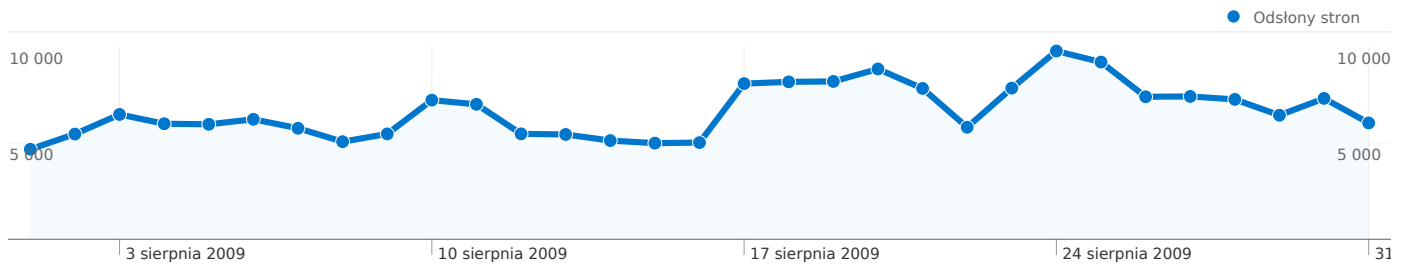

Łączna liczba odsłon stron w tej witrynie: 207 563

207 563 Odsłony

160 241 Liczba niepowtarzalnych wyświetleń

46,10% Współczynnik odrzuceń

Najlepsza treść

Strony	Odsłony	% odsłon strony
/heroes.net.pl/	41 614	22,53%
/h5.heroes.net.pl/	6 003	3,25%
/imperium.heroes.net.pl/	5 272	2,85%
/h5.heroes.net.pl/jednostki/0-neutralne.html	2 653	1,44%
/h5.heroes.net.pl/arttykul/5-skillwheel.html	2 229	1,21%