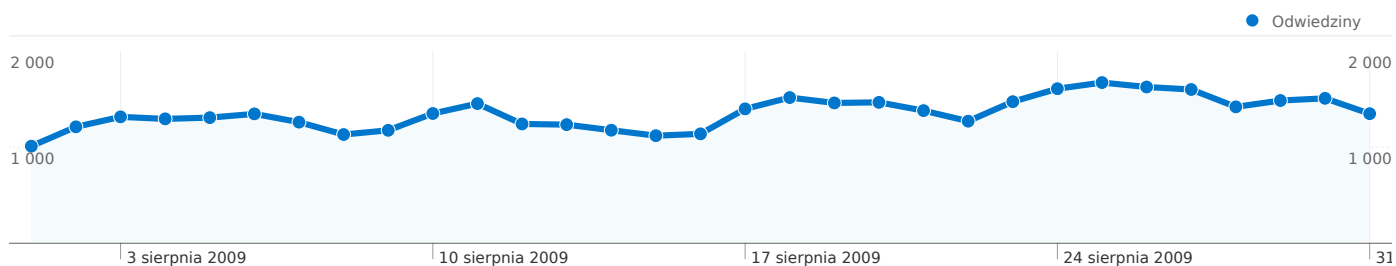

Liczba odwiedzin z użyciem 7 prędkości połączenia: 42 020

Wykorzystanie witryny

Odwiedziny 42 020 % witryny łącznie: 100,00%	Strony/odwiedziny 4,94 Średnia witryny: 4,94 (0,00%)	Śr. czas spędzony w witrynie 00:05:58 Średnia witryny: 00:05:58 (0,00%)	% nowych odwiedzin 44,97% Średnia witryny: 44,88% (0,19%)	Wskaźnik odrzuceń 45,99% Średnia witryny: 45,99% (0,00%)	
Szybkość połączenia	Odwiedziny	Strony/odwiedziny	Śr. czas spędzony w witrynie	% nowych odwiedzin	Wskaźnik odrzuceń
DSL	21 818	5,02	00:06:12	42,63%	46,14%
Unknown	13 889	4,62	00:05:18	49,18%	46,97%
Cable	5 039	4,80	00:05:17	43,04%	43,54%
Dialup	1 041	8,61	00:13:34	43,71%	40,25%
T1	208	2,95	00:03:12	59,13%	51,44%
ISDN	13	3,46	00:07:00	46,15%	61,54%
OC3	12	4,08	00:05:26	83,33%	58,33%