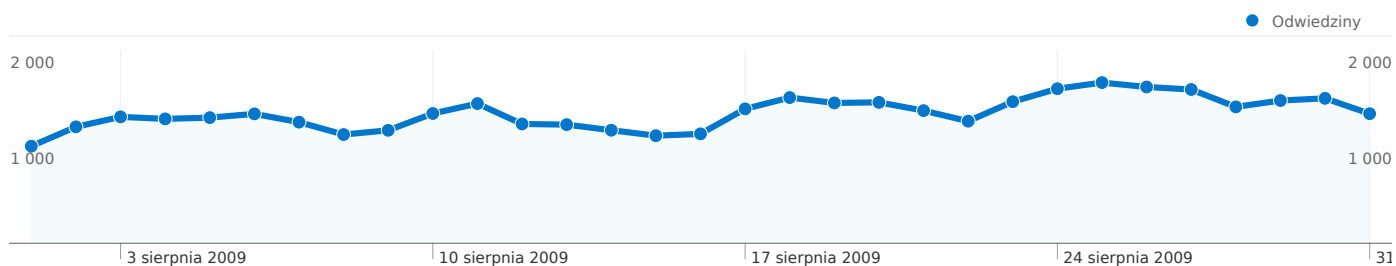

### Wykorzystanie witryny

Odwiedziny <b>42 020</b> % witryny łącznie: 100,00%	Strony/odwiedziny <b>4,94</b> Średnia witryny: 4,94 (0,00%)	Śr. czas spędzony w witrynie <b>00:05:58</b> Średnia witryny: 00:05:58 (0,00%)	% nowych odwiedzin <b>44,97%</b> Średnia witryny: 44,88% (0,19%)	Wskaźnik odrzuceń <b>45,99%</b> Średnia witryny: 45,99% (0,00%)	
Szybkość połączenia	Odwiedziny	Strony/odwiedziny	Śr. czas spędzony w witrynie	% nowych odwiedzin	Wskaźnik odrzuceń
DSL	<b>21 818</b>	5,02	00:06:12	42,63%	46,14%
Unknown	<b>13 889</b>	4,62	00:05:18	49,18%	46,97%
Cable	<b>5 039</b>	4,80	00:05:17	43,04%	43,54%
Dialup	<b>1 041</b>	8,61	00:13:34	43,71%	40,25%
T1	<b>208</b>	2,95	00:03:12	59,13%	51,44%
ISDN	<b>13</b>	3,46	00:07:00	46,15%	61,54%
OC3	<b>12</b>	4,08	00:05:26	83,33%	58,33%

## Liczba odwiedzin z użyciem 124 rozdzielczości ekranu: 42 020

### Wykorzystanie witryny

Odwiedziny <b>42 020</b> % witryny łącznie: 100,00%	Strony/odwiedziny <b>4,94</b> Średnia witryny: 4,94 (0,00%)	Śr. czas spędzony w witrynie <b>00:05:58</b> Średnia witryny: 00:05:58 (0,00%)	% nowych odwiedzin <b>44,97%</b> Średnia witryny: 44,88% (0,19%)	Wskaźnik odrzuceń <b>45,99%</b> Średnia witryny: 45,99% (0,00%)	
Rozdzielczość ekranu	Odwiedziny	Strony/odwiedziny	Śr. czas spędzony w witrynie	% nowych odwiedzin	Wskaźnik odrzuceń
1024x768	<b>10 960</b>	5,24	00:06:11	48,52%	45,45%
1280x1024	<b>8 219</b>	4,79	00:05:27	44,98%	46,25%
1280x800	<b>5 124</b>	5,36	00:07:02	46,80%	41,20%
(not set)	<b>4 312</b>	5,06	00:06:16	43,72%	43,11%
1440x900	<b>3 457</b>	4,25	00:04:07	43,13%	47,35%
1680x1050	<b>3 156</b>	3,74	00:05:09	40,62%	59,03%
1152x864	<b>2 568</b>	5,64	00:06:41	36,10%	40,89%
1280x960	<b>1 013</b>	3,21	00:02:54	47,78%	62,19%
1280x768	<b>573</b>	8,25	00:15:55	28,97%	29,67%
1920x1080	<b>478</b>	4,11	00:05:34	23,85%	42,47%