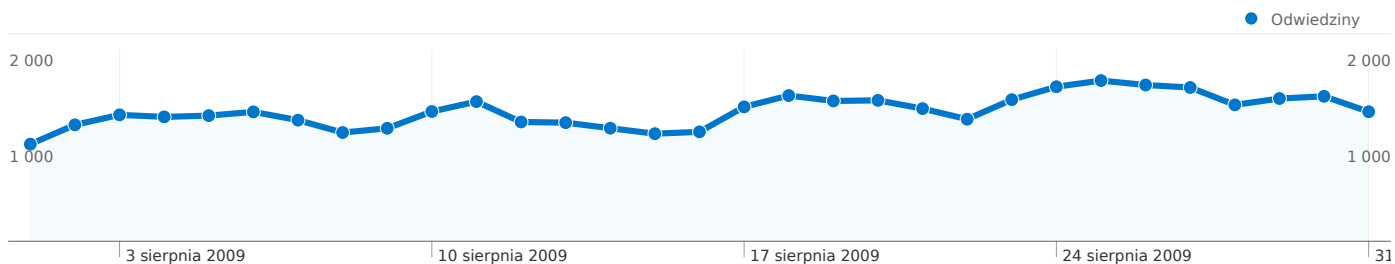

Liczba odwiedzin z użyciem 124 rozdzielczości ekranu: 42 020

Wykorzystanie witryny

Odwiedziny 42 020 % witryny łącznie: 100,00%	Strony/odwiedziny 4,94 Średnia witryny: 4,94 (0,00%)	Śr. czas spędzony w witrynie 00:05:58 Średnia witryny: 00:05:58 (0,00%)	% nowych odwiedzin 44,97% Średnia witryny: 44,88% (0,19%)	Wskaźnik odrzuceń 45,99% Średnia witryny: 45,99% (0,00%)	
Rozdzielczość ekranu	Odwiedziny	Strony/odwiedziny	Śr. czas spędzony w witrynie	% nowych odwiedzin	Wskaźnik odrzuceń
1024x768	10 960	5,24	00:06:11	48,52%	45,45%
1280x1024	8 219	4,79	00:05:27	44,98%	46,25%
1280x800	5 124	5,36	00:07:02	46,80%	41,20%
(not set)	4 312	5,06	00:06:16	43,72%	43,11%
1440x900	3 457	4,25	00:04:07	43,13%	47,35%
1680x1050	3 156	3,74	00:05:09	40,62%	59,03%
1152x864	2 568	5,64	00:06:41	36,10%	40,89%
1280x960	1 013	3,21	00:02:54	47,78%	62,19%
1280x768	573	8,25	00:15:55	28,97%	29,67%
1920x1080	478	4,11	00:05:34	23,85%	42,47%