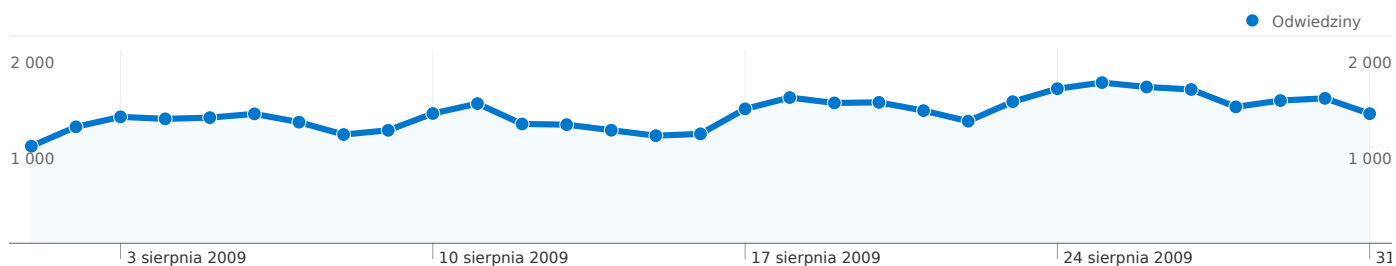

Liczba odwiedzin z użyciem 3 wartości definiowane przez użytkownika: 42 020

Wykorzystanie witryny

Wartość definiowana przez użytkownika	Odwiedziny	Strony/odwiedziny	Śr. czas spędzony w witrynie	% nowych odwiedzin	Wskaźnik odrzuceń
quest	32 626	4,51	00:04:32	54,70%	48,99%
member	8 354	7,11	00:12:15	0,22%	27,57%
(not set)	1 040	1,00	> 00:00:00	99,13%	99,90%