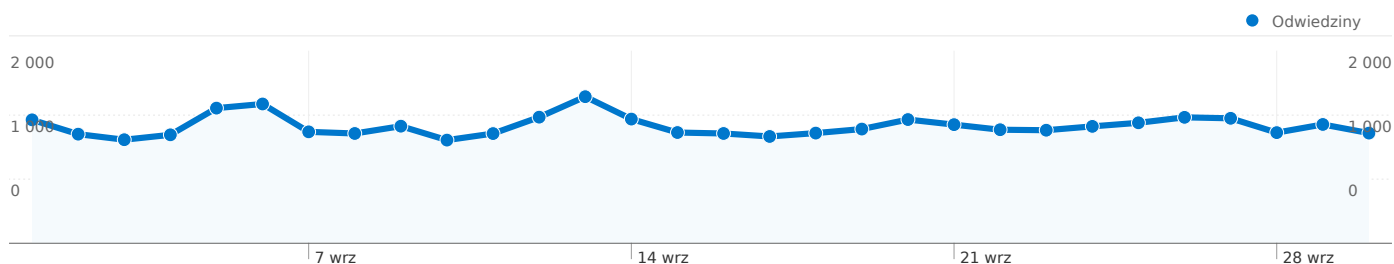

Liczba odwiedzin z użyciem 41 wersje dodatku Flash: 36 600

Wykorzystanie witryny

Odwiedziny 36 600 % witryny łącznie: 100,00%	Strony/odwiedziny 4,18 Średnia witryny: 4,18 (0,00%)	Śr. czas spędzony w witrynie 00:05:01 Średnia witryny: 00:05:01 (0,00%)	% nowych odwiedzin 45,58% Średnia witryny: 45,52% (0,12%)	Wskaźnik odrzuceń 47,81% Średnia witryny: 47,81% (0,00%)	
Wersja dodatku Flash	Odwiedziny	Strony/odwiedziny	Śr. czas spędzony w witrynie	% nowych odwiedzin	Wskaźnik odrzuceń
10.0 r22	13 448	4,04	00:04:54	44,76%	50,43%
10.0 r32	10 419	4,14	00:04:35	46,59%	48,04%
10.0 r12	4 816	4,17	00:05:17	44,50%	43,67%
(not set)	4 532	4,27	00:05:25	44,86%	44,99%
9.0 r124	1 914	4,62	00:06:13	46,97%	49,06%
9.0 r115	443	5,18	00:04:49	50,11%	47,18%
9.0 r47	271	5,98	00:06:13	46,13%	33,95%
9.0 r28	169	3,92	00:03:21	45,56%	40,83%
9.0 r16	113	4,65	00:09:52	24,78%	27,43%
9.0 r45	101	5,91	00:06:28	55,45%	40,59%

1 — 10 z 41