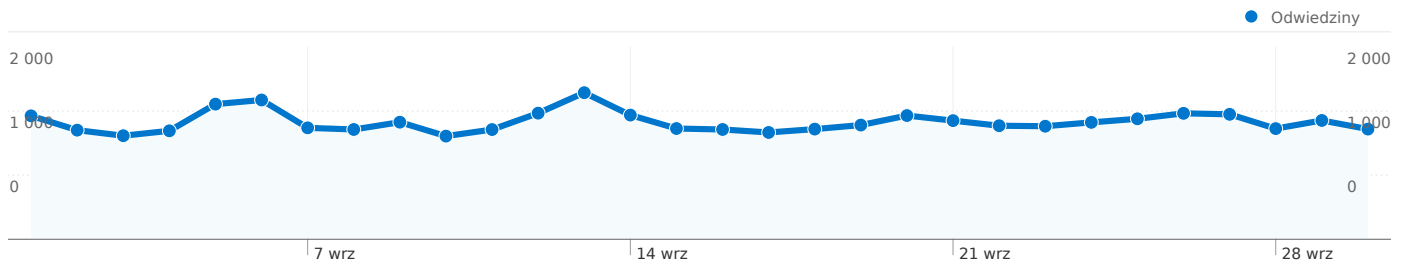

Liczba odwiedzin z użyciem 4 wartości definiowane przez użytkownika: 36 600

Wykorzystanie witryny

Wartość definiowana przez użytkownika	Odwiedziny	Strony/odwiedziny	Śr. czas spędzony w witrynie	% nowych odwiedzin	Wskaźnik odrzuceń
	36 600 % witryny łącznie: 100,00%	4,18 Średnia witryny: 4,18 (0,00%)	00:05:01 Średnia witryny: 00:05:01 (0,00%)	45,58% Średnia witryny: 45,52% (0,12%)	47,81% Średnia witryny: 47,81% (0,00%)
quest	20 820	3,95	00:03:52	53,91%	50,08%
member	7 945	5,46	00:09:47	0,68%	31,18%
guest	6 773	3,89	00:03:43	64,21%	52,15%
(not set)	1 062	1,00	00:00:00	99,34%	100,00%