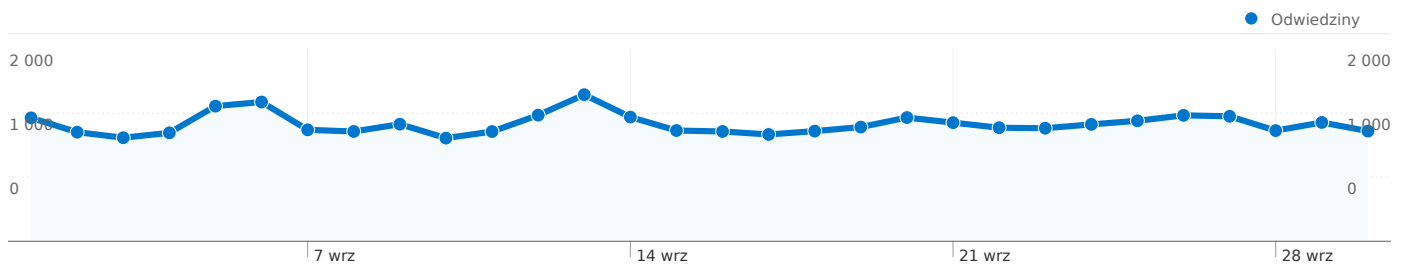

Liczba odwiedzin z użyciem 12 przeglądarki: 36 600

Wykorzystanie witryny

Odwiedziny 36 600 % witryny łącznie: 100,00%	Strony/odwiedziny 4,18 Średnia witryny: 4,18 (0,00%)	Śr. czas spędzony w witrynie 00:05:01 Średnia witryny: 00:05:01 (0,00%)	% nowych odwiedzin 45,58% Średnia witryny: 45,52% (0,12%)	Wskaźnik odrzuceń 47,81% Średnia witryny: 47,81% (0,00%)	
Przeglądarka	Odwiedziny	Strony/odwiedziny	Śr. czas spędzony w witrynie	% nowych odwiedzin	Wskaźnik odrzuceń
Firefox	22 930	4,45	00:05:33	45,08%	44,78%
Opera	6 064	3,16	00:04:16	33,49%	57,07%
Internet Explorer	5 912	4,38	00:03:57	59,83%	50,66%
Chrome	1 068	3,33	00:02:59	58,33%	49,63%
Konqueror	336	3,99	00:09:00	0,30%	30,65%
Mozilla	119	3,15	00:01:36	32,77%	42,86%
Safari	79	2,92	00:02:16	78,48%	59,49%
SeaMonkey	45	3,73	00:01:58	44,44%	37,78%
Opera Mini	40	2,90	00:05:12	65,00%	55,00%
Mozilla Compatible Agent	4	2,50	00:04:04	100,00%	50,00%

1 — 10 z 12