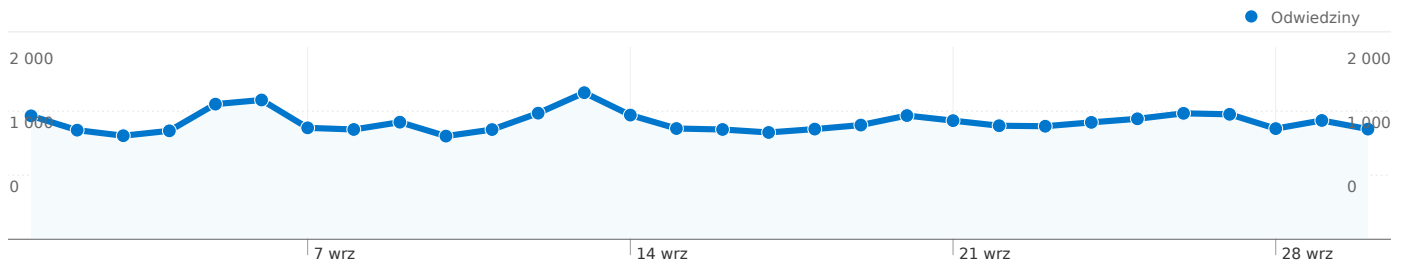

Liczba odwiedzin z użyciem 7 prędkości połączenia: 36 600

Wykorzystanie witryny

Odwiedziny 36 600 % witryny łącznie: 100,00%	Strony/odwiedziny 4,18 Średnia witryny: 4,18 (0,00%)	Śr. czas spędzony w witrynie 00:05:01 Średnia witryny: 00:05:01 (0,00%)	% nowych odwiedzin 45,58% Średnia witryny: 45,52% (0,12%)	Wskaźnik odrzuceń 47,81% Średnia witryny: 47,81% (0,00%)	
Szybkość połączenia	Odwiedziny	Strony/odwiedziny	Śr. czas spędzony w witrynie	% nowych odwiedzin	Wskaźnik odrzuceń
DSL	17 901	4,27	00:05:25	44,55%	47,95%
Unknown	12 512	4,08	00:04:29	47,75%	47,97%
Cable	4 869	3,75	00:03:47	45,57%	47,71%
Dialup	1 026	6,07	00:11:04	33,72%	41,91%
T1	268	3,25	00:02:29	58,58%	55,22%
OC3	17	5,59	00:08:20	35,29%	41,18%
ISDN	7	1,71	00:00:55	57,14%	71,43%