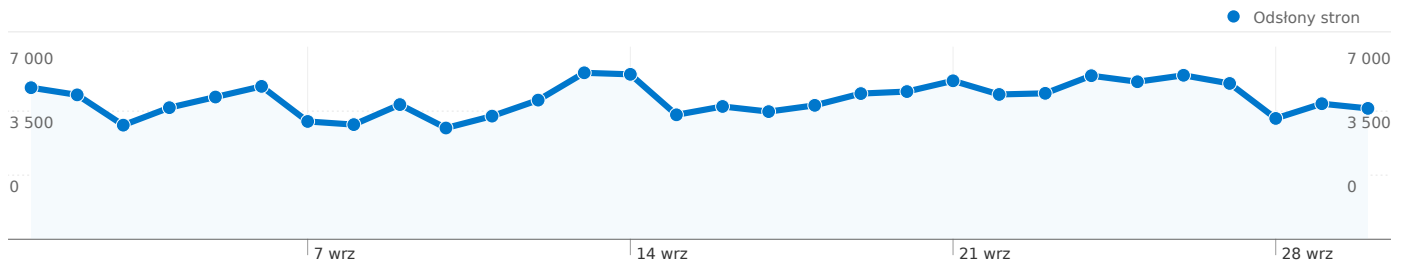

Łączna liczba odsłon stron w tej witrynie: 152 988

152 988 Odsłony

120 350 Liczba niepowtarzalnych wyświetleń

47,91% Współczynnik odrzuceń

Najlepsza treść

Strony	Odsłony	% odsłon strony
/heroes.net.pl/	33 938	24,53%
/h5.heroes.net.pl/	5 099	3,69%
/imperium.heroes.net.pl/	3 779	2,73%
/h5.heroes.net.pl/arttykul/5-skillwheel.html	2 066	1,49%
/h5.heroes.net.pl/jednostki/0-neutralne.html	2 022	1,46%