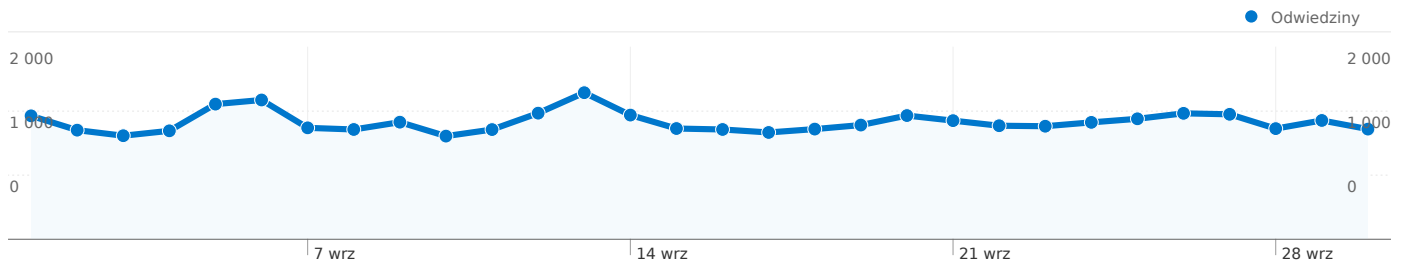

## Liczba odwiedzin z użyciem 12 przeglądarki: 36 600

### Wykorzystanie witryny

Odwiedziny <b>36 600</b> % witryny łącznie: 100,00%	Strony/odwiedziny <b>4,18</b> Średnia witryny: 4,18 (0,00%)	Śr. czas spędzony w witrynie <b>00:05:01</b> Średnia witryny: 00:05:01 (0,00%)	% nowych odwiedzin <b>45,58%</b> Średnia witryny: 45,52% (0,12%)	Wskaźnik odrzuceń <b>47,81%</b> Średnia witryny: 47,81% (0,00%)	
Przeglądarka	Odwiedziny	Strony/odwiedziny	Śr. czas spędzony w witrynie	% nowych odwiedzin	Wskaźnik odrzuceń
Firefox	22 930	4,45	00:05:33	45,08%	44,78%
Opera	6 064	3,16	00:04:16	33,49%	57,07%
Internet Explorer	5 912	4,38	00:03:57	59,83%	50,66%
Chrome	1 068	3,33	00:02:59	58,33%	49,63%
Konqueror	336	3,99	00:09:00	0,30%	30,65%
Mozilla	119	3,15	00:01:36	32,77%	42,86%
Safari	79	2,92	00:02:16	78,48%	59,49%
SeaMonkey	45	3,73	00:01:58	44,44%	37,78%
Opera Mini	40	2,90	00:05:12	65,00%	55,00%
Mozilla Compatible Agent	4	2,50	00:04:04	100,00%	50,00%

1 — 10 z 12

Liczba odwiedzin z użyciem 7 prędkości połączenia: 36 600

Wykorzystanie witryny

Odwiedziny <b>36 600</b> % witryny łącznie: 100,00%	Strony/odwiedziny <b>4,18</b> Średnia witryny: 4,18 (0,00%)	Śr. czas spędzony w witrynie <b>00:05:01</b> Średnia witryny: 00:05:01 (0,00%)	% nowych odwiedzin <b>45,58%</b> Średnia witryny: 45,52% (0,12%)	Wskaźnik odrzuceń <b>47,81%</b> Średnia witryny: 47,81% (0,00%)	
Szybkość połączenia	Odwiedziny	Strony/odwiedziny	Śr. czas spędzony w witrynie	% nowych odwiedzin	Wskaźnik odrzuceń
DSL	17 901	4,27	00:05:25	44,55%	47,95%
Unknown	12 512	4,08	00:04:29	47,75%	47,97%
Cable	4 869	3,75	00:03:47	45,57%	47,71%
Dialup	1 026	6,07	00:11:04	33,72%	41,91%
T1	268	3,25	00:02:29	58,58%	55,22%
OC3	17	5,59	00:08:20	35,29%	41,18%
ISDN	7	1,71	00:00:55	57,14%	71,43%