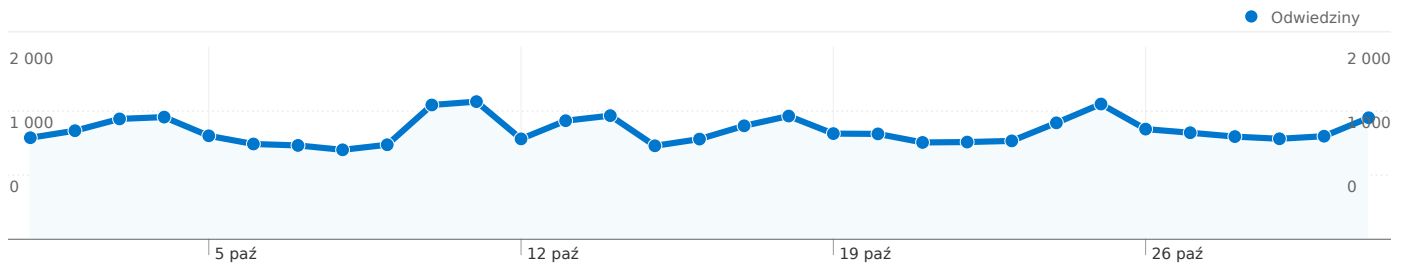

Liczba odwiedzin z użyciem 19 przeglądarki: 35 120

Wykorzystanie witryny

Odwiedziny 35 120 % witryny łącznie: 100,00%		Strony/odwiedziny 3,86 Średnia witryny: 3,86 (0,00%)		Śr. czas spędzony w witrynie 00:04:04 Średnia witryny: 00:04:04 (0,00%)		% nowych odwiedzin 48,86% Średnia witryny: 48,79% (0,15%)		Wskaźnik odrzuceń 51,81% Średnia witryny: 51,81% (0,00%)	
Przeglądarka	Odwiedziny	Strony/odwiedziny	Śr. czas spędzony w witrynie	% nowych odwiedzin	Wskaźnik odrzuceń				
Firefox	22 303	3,94	00:04:17	48,72%	49,33%				
Internet Explorer	5 602	4,46	00:04:01	61,16%	54,16%				
Opera	5 213	2,85	00:03:09	37,85%	60,85%				
Chrome	1 440	4,15	00:04:02	47,36%	50,76%				
Konqueror	233	3,51	00:06:14	1,29%	26,18%				
Safari	121	3,20	00:02:28	63,64%	53,72%				
Mozilla	86	4,23	00:05:16	52,33%	52,33%				
Opera Mini	72	2,44	00:03:24	79,17%	72,22%				
SeaMonkey	24	3,62	00:02:00	58,33%	54,17%				
Playstation 3	11	2,00	00:04:41	36,36%	63,64%				

Liczba odwiedzin z użyciem 122 rozdzielczości ekranu: 35 120

Wykorzystanie witryny

Odwiedziny 35 120 % witryny łącznie: 100,00%	Strony/odwiedziny 3,86 Średnia witryny: 3,86 (0,00%)	Śr. czas spędzony w witrynie 00:04:04 Średnia witryny: 00:04:04 (0,00%)	% nowych odwiedzin 48,86% Średnia witryny: 48,79% (0,15%)	Wskaźnik odrzuceń 51,81% Średnia witryny: 51,81% (0,00%)	
Rozdzielczość ekranu	Odwiedziny	Strony/odwiedziny	Śr. czas spędzony w witrynie	% nowych odwiedzin	Wskaźnik odrzuceń
1024x768	8 477	3,94	00:04:19	52,79%	50,76%
1280x1024	7 026	4,34	00:04:43	46,36%	47,91%
1280x800	4 552	3,67	00:03:46	50,22%	51,25%
(not set)	4 168	4,06	00:04:14	47,50%	48,78%
1680x1050	2 771	3,21	00:03:25	42,04%	60,88%
1440x900	2 493	3,50	00:03:28	52,15%	53,75%
1152x864	1 701	4,13	00:03:33	45,03%	52,32%
1280x960	801	3,25	00:02:49	50,19%	65,04%
1366x768	634	2,74	00:03:53	52,68%	61,36%
1920x1080	497	2,53	00:02:20	25,15%	55,13%