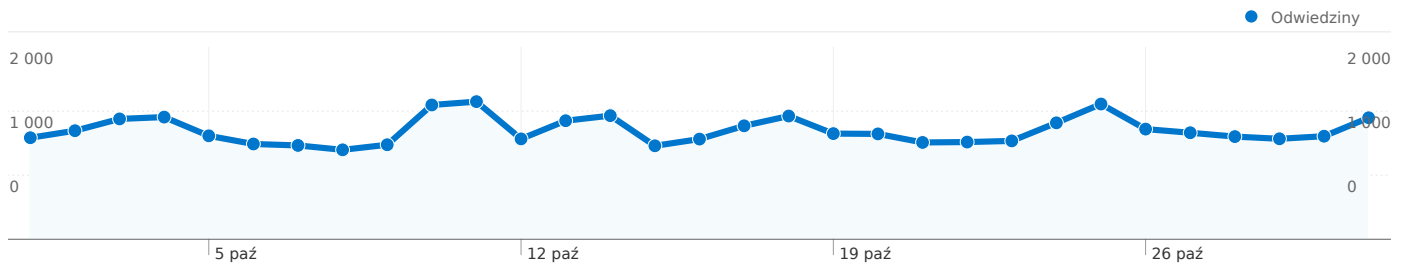

Liczba odwiedzin z użyciem 122 rozdzielczości ekranu: 35 120

Wykorzystanie witryny

Odwiedziny 35 120 % witryny łącznie: 100,00%	Strony/odwiedziny 3,86 Średnia witryny: 3,86 (0,00%)	Śr. czas spędzony w witrynie 00:04:04 Średnia witryny: 00:04:04 (0,00%)	% nowych odwiedzin 48,86% Średnia witryny: 48,79% (0,15%)	Wskaźnik odrzuceń 51,81% Średnia witryny: 51,81% (0,00%)	
Rozdzielczość ekranu	Odwiedziny	Strony/odwiedziny	Śr. czas spędzony w witrynie	% nowych odwiedzin	Wskaźnik odrzuceń
1024x768	8 477	3,94	00:04:19	52,79%	50,76%
1280x1024	7 026	4,34	00:04:43	46,36%	47,91%
1280x800	4 552	3,67	00:03:46	50,22%	51,25%
(not set)	4 168	4,06	00:04:14	47,50%	48,78%
1680x1050	2 771	3,21	00:03:25	42,04%	60,88%
1440x900	2 493	3,50	00:03:28	52,15%	53,75%
1152x864	1 701	4,13	00:03:33	45,03%	52,32%
1280x960	801	3,25	00:02:49	50,19%	65,04%
1366x768	634	2,74	00:03:53	52,68%	61,36%
1920x1080	497	2,53	00:02:20	25,15%	55,13%

Liczba odwiedzin z użyciem 4 wartości definiowane przez użytkownika: 35 120

Wykorzystanie witryny

Odwiedziny 35 120 % witryny łącznie: 100,00%	Strony/odwiedziny 3,86 Średnia witryny: 3,86 (0,00%)	Śr. czas spędzony w witrynie 00:04:04 Średnia witryny: 00:04:04 (0,00%)	% nowych odwiedzin 48,86% Średnia witryny: 48,79% (0,15%)	Wskaźnik odrzuceń 51,81% Średnia witryny: 51,81% (0,00%)	
Wartość definiowana przez użytkownika	Odwiedziny	Strony/odwiedziny	Śr. czas spędzony w witrynie	% nowych odwiedzin	Wskaźnik odrzuceń
guest	25 881	3,74	00:03:29	61,44%	54,17%
member	6 918	4,77	00:07:04	0,84%	34,53%
(not set)	1 206	1,00	00:00:00	99,59%	100,00%
quest	1 115	4,08	00:03:33	0,00%	52,02%