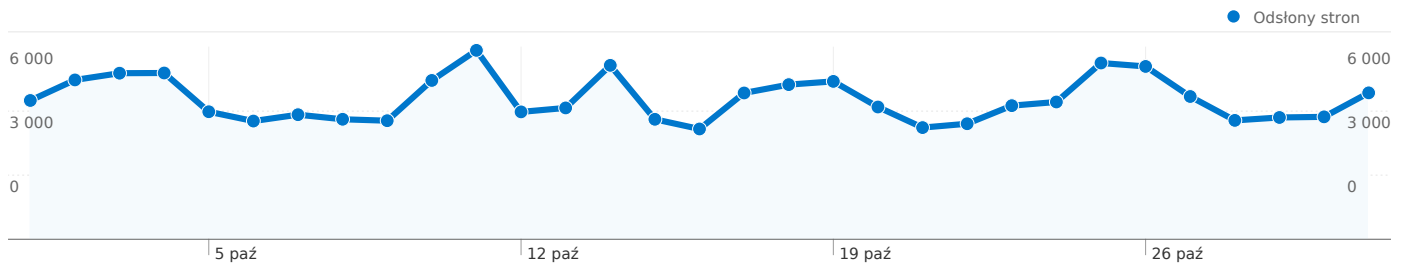

Łączna liczba odsłon stron w tej witrynie: 135 566

135 566 Odsłony

100 655 Liczba niepowtarzalnych wyświetleń

51,92% Współczynnik odrzuceń

Najlepsza treść

Strony	Odsłony	% odsłon strony
/heroes.net.pl/	30 371	22,81%
/h5.heroes.net.pl/	4 525	3,40%
/imperium.heroes.net.pl/	3 803	2,86%
/h5.heroes.net.pl/jednostki/0-neutralne.html	2 336	1,75%
/h5.heroes.net.pl/artukul/5-skillwheel.html	2 028	1,52%