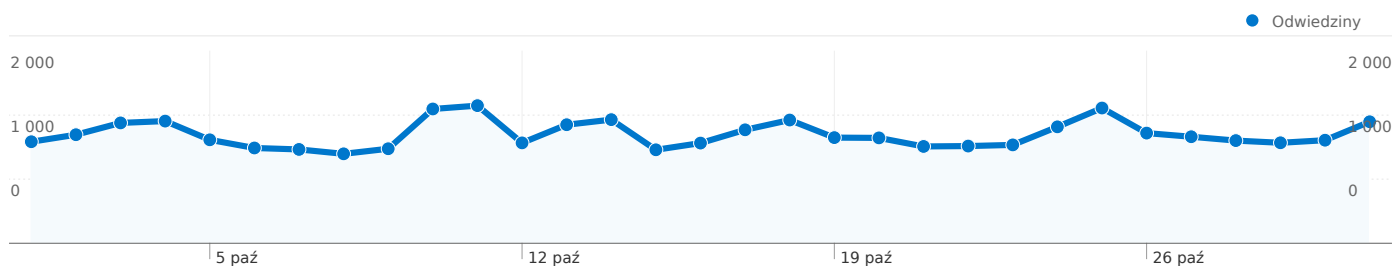

Liczba odwiedzin z użyciem 7 prędkości połączenia: 35 120

Wykorzystanie witryny

Odwiedziny 35 120 % witryny łącznie: 100,00%	Strony/odwiedziny 3,86 Średnia witryny: 3,86 (0,00%)	Śr. czas spędzony w witrynie 00:04:04 Średnia witryny: 00:04:04 (0,00%)	% nowych odwiedzin 48,86% Średnia witryny: 48,79% (0,15%)	Wskaźnik odrzuceń 51,81% Średnia witryny: 51,81% (0,00%)	
Szybkość połączenia	Odwiedziny	Strony/odwiedziny	Śr. czas spędzony w witrynie	% nowych odwiedzin	Wskaźnik odrzuceń
DSL	16 341	4,04	00:04:37	47,92%	51,51%
Unknown	12 625	3,74	00:03:35	50,89%	52,91%
Cable	4 812	3,54	00:03:30	47,78%	51,08%
Dialup	901	4,56	00:04:56	41,51%	43,84%
T1	422	2,64	00:02:03	51,42%	55,92%
OC3	12	3,92	00:05:13	83,33%	33,33%
ISDN	7	3,71	00:08:02	71,43%	57,14%
					1 — 7 z 7