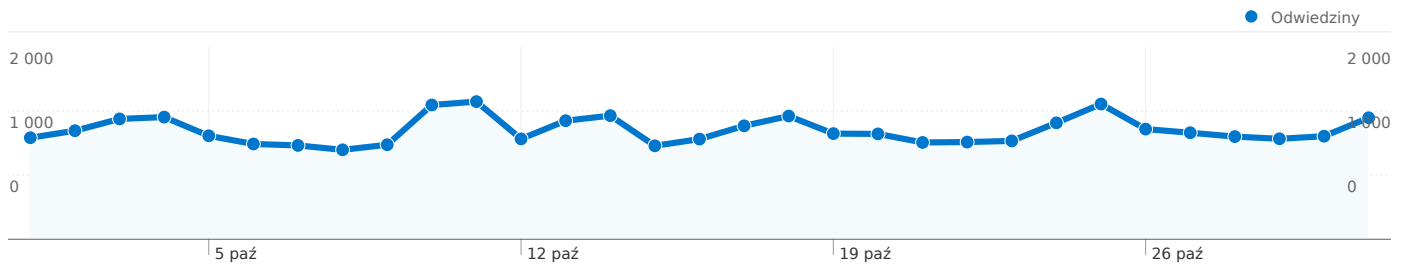

Łączna liczba odsłon stron w tej witrynie: 135 566

135 566 Odsłony

100 655 Liczba niepowtarzalnych wyświetleń

51,92% Współczynnik odrzuceń

Najlepsza treść

Strony	Odsłony	% odsłon strony
/heroes.net.pl/	30 371	22,81%
/h5.heroes.net.pl/	4 525	3,40%
/imperium.heroes.net.pl/	3 803	2,86%
/h5.heroes.net.pl/jednostki/0-neutralne.html	2 336	1,75%
/h5.heroes.net.pl/artukul/5-skillwheel.html	2 028	1,52%

Liczba odwiedzin z użyciem 19 przeglądarki: 35 120

Wykorzystanie witryny

Odwiedziny 35 120 % witryny łącznie: 100,00%		Strony/odwiedziny 3,86 Średnia witryny: 3,86 (0,00%)		Śr. czas spędzony w witrynie 00:04:04 Średnia witryny: 00:04:04 (0,00%)		% nowych odwiedzin 48,86% Średnia witryny: 48,79% (0,15%)		Wskaźnik odrzuceń 51,81% Średnia witryny: 51,81% (0,00%)	
Przeglądarka	Odwiedziny	Strony/odwiedziny	Śr. czas spędzony w witrynie	% nowych odwiedzin	Wskaźnik odrzuceń				
Firefox	22 303	3,94	00:04:17	48,72%	49,33%				
Internet Explorer	5 602	4,46	00:04:01	61,16%	54,16%				
Opera	5 213	2,85	00:03:09	37,85%	60,85%				
Chrome	1 440	4,15	00:04:02	47,36%	50,76%				
Konqueror	233	3,51	00:06:14	1,29%	26,18%				
Safari	121	3,20	00:02:28	63,64%	53,72%				
Mozilla	86	4,23	00:05:16	52,33%	52,33%				
Opera Mini	72	2,44	00:03:24	79,17%	72,22%				
SeaMonkey	24	3,62	00:02:00	58,33%	54,17%				
Playstation 3	11	2,00	00:04:41	36,36%	63,64%				