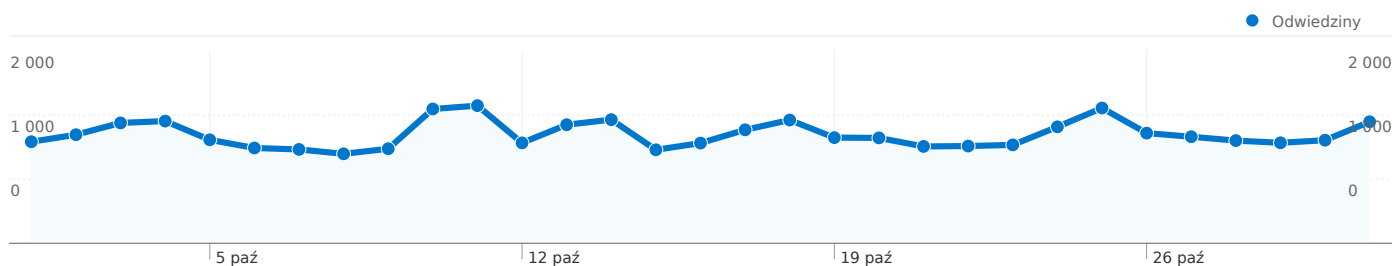

Liczba odwiedzin z użyciem 40 wersje dodatku Flash: 35 120

Wykorzystanie witryny

Odwiedziny 35 120 % witryny łącznie: 100,00%	Strony/odwiedziny 3,86 Średnia witryny: 3,86 (0,00%)	Śr. czas spędzony w witrynie 00:04:04 Średnia witryny: 00:04:04 (0,00%)	% nowych odwiedzin 48,86% Średnia witryny: 48,79% (0,15%)	Wskaźnik odrzuceń 51,81% Średnia witryny: 51,81% (0,00%)	
Wersja dodatku Flash	Odwiedziny	Strony/odwiedziny	Śr. czas spędzony w witrynie	% nowych odwiedzin	Wskaźnik odrzuceń
10.0 r32	13 307	3,73	00:03:53	49,54%	51,38%
10.0 r22	10 438	3,67	00:03:34	47,99%	55,40%
(not set)	4 661	4,11	00:04:22	47,33%	48,66%
10.0 r12	3 824	4,16	00:05:07	50,42%	49,16%
9.0 r124	1 552	4,00	00:05:17	50,58%	52,38%
9.0 r115	505	3,75	00:03:49	38,22%	51,49%
9.0 r47	181	6,35	00:06:31	52,49%	36,46%
10.0 r2	108	4,31	00:04:19	30,56%	30,56%
9.0 r16	86	3,95	00:05:13	25,58%	30,23%
9.0 r28	85	7,61	00:05:15	62,35%	49,41%