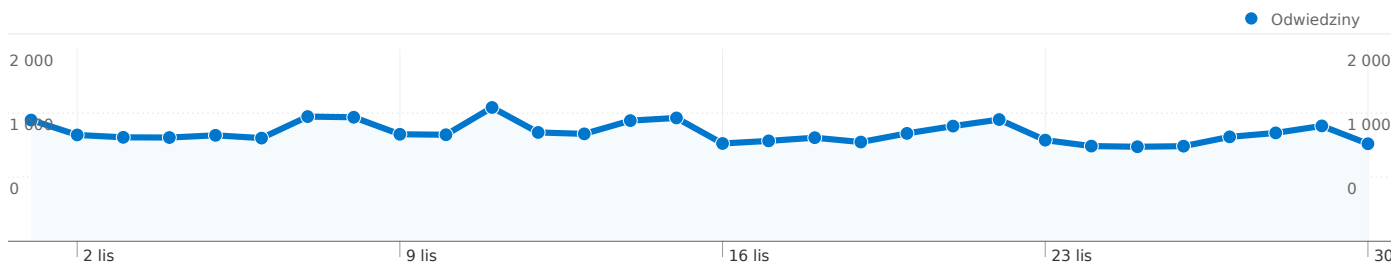

### Wykorzystanie witryny

Odwiedziny <b>33 916</b> % witryny łącznie: 100,00%	Strony/odwiedziny <b>3,69</b> Średnia witryny: 3,69 (0,00%)	Śr. czas spędzony w witrynie <b>00:04:01</b> Średnia witryny: 00:04:01 (0,00%)	% nowych odwiedzin <b>48,42%</b> Średnia witryny: 48,35% (0,16%)	Wskaźnik odrzuceń <b>52,39%</b> Średnia witryny: 52,39% (0,00%)	
Szybkość połączenia	Odwiedziny	Strony/odwiedziny	Śr. czas spędzony w witrynie	% nowych odwiedzin	Wskaźnik odrzuceń
DSL	<b>15 788</b>	3,79	00:04:24	47,00%	52,46%
Unknown	<b>12 225</b>	3,56	00:03:37	50,79%	52,99%
Cable	<b>4 775</b>	3,72	00:03:51	47,08%	51,62%
Dialup	<b>717</b>	3,70	00:04:06	41,56%	43,51%
T1	<b>387</b>	2,98	00:02:55	58,91%	56,33%
OC3	<b>16</b>	5,12	00:02:49	75,00%	37,50%
ISDN	<b>8</b>	2,12	00:00:22	87,50%	87,50%

## Liczba odwiedzin z użyciem 121 rozdzielczości ekranu: 33 916

### Wykorzystanie witryny

Odwiedziny <b>33 916</b> % witryny łącznie: 100,00%	Strony/odwiedziny <b>3,69</b> Średnia witryny: 3,69 (0,00%)	Śr. czas spędzony w witrynie <b>00:04:01</b> Średnia witryny: 00:04:01 (0,00%)	% nowych odwiedzin <b>48,42%</b> Średnia witryny: 48,35% (0,16%)	Wskaźnik odrzuceń <b>52,39%</b> Średnia witryny: 52,39% (0,00%)	
Rozdzielczość ekranu	Odwiedziny	Strony/odwiedziny	Śr. czas spędzony w witrynie	% nowych odwiedzin	Wskaźnik odrzuceń
1024x768	<b>8 185</b>	3,76	00:04:13	51,17%	52,05%
1280x1024	<b>6 774</b>	4,33	00:04:58	47,80%	48,63%
1280x800	<b>4 356</b>	3,32	00:03:24	50,18%	52,92%
(not set)	<b>3 528</b>	3,80	00:04:14	47,62%	49,49%
1440x900	<b>2 635</b>	3,64	00:03:27	46,91%	50,97%
1680x1050	<b>2 546</b>	3,03	00:02:55	43,13%	62,29%
1152x864	<b>1 645</b>	3,89	00:04:34	42,43%	46,26%
1280x960	<b>842</b>	3,26	00:02:33	44,54%	58,67%
1366x768	<b>755</b>	3,07	00:02:45	56,69%	61,46%
1920x1080	<b>523</b>	2,60	00:02:10	35,76%	57,93%