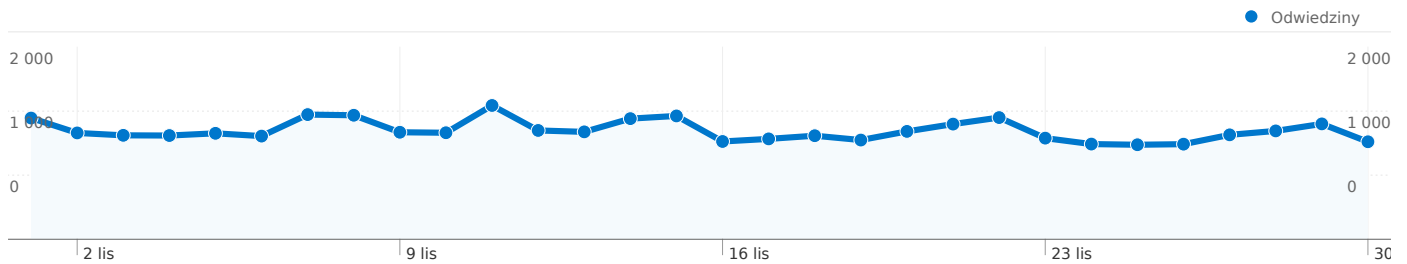

Liczba odwiedzin z użyciem 4 wartości definiowane przez użytkownika: 33 916

Wykorzystanie witryny

Wartość definiowana przez użytkownika	Odwiedziny	Strony/odwiedziny	Śr. czas spędzony w witrynie	% nowych odwiedzin	Wskaźnik odrzuceń
Odwiedziny 33 916 % witryny łącznie: 100,00%	Strony/odwiedziny 3,69 Średnia witryny: 3,69 (0,00%)	Śr. czas spędzony w witrynie 00:04:01 Średnia witryny: 00:04:01 (0,00%)	% nowych odwiedzin 48,42% Średnia witryny: 48,35% (0,16%)	Wskaźnik odrzuceń 52,39% Średnia witryny: 52,39% (0,00%)	
guest	26 092	3,59	00:03:26	59,00%	54,42%
member	6 224	4,48	00:07:09	0,45%	36,58%
(not set)	1 006	1,00	00:00:00	99,60%	100,00%
quest	594	4,26	00:03:42	0,00%	48,15%