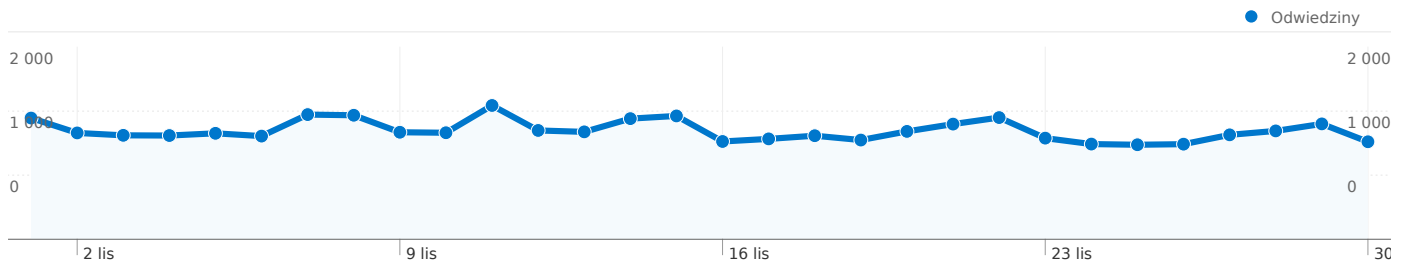

Liczba odwiedzin z użyciem 121 rozdzielczości ekranu: 33 916

Wykorzystanie witryny

Odwiedziny 33 916 % witryny łącznie: 100,00%	Strony/odwiedziny 3,69 Średnia witryny: 3,69 (0,00%)	Śr. czas spędzony w witrynie 00:04:01 Średnia witryny: 00:04:01 (0,00%)	% nowych odwiedzin 48,42% Średnia witryny: 48,35% (0,16%)	Wskaźnik odrzuceń 52,39% Średnia witryny: 52,39% (0,00%)	
Rozdzielczość ekranu	Odwiedziny	Strony/odwiedziny	Śr. czas spędzony w witrynie	% nowych odwiedzin	Wskaźnik odrzuceń
1024x768	8 185	3,76	00:04:13	51,17%	52,05%
1280x1024	6 774	4,33	00:04:58	47,80%	48,63%
1280x800	4 356	3,32	00:03:24	50,18%	52,92%
(not set)	3 528	3,80	00:04:14	47,62%	49,49%
1440x900	2 635	3,64	00:03:27	46,91%	50,97%
1680x1050	2 546	3,03	00:02:55	43,13%	62,29%
1152x864	1 645	3,89	00:04:34	42,43%	46,26%
1280x960	842	3,26	00:02:33	44,54%	58,67%
1366x768	755	3,07	00:02:45	56,69%	61,46%
1920x1080	523	2,60	00:02:10	35,76%	57,93%