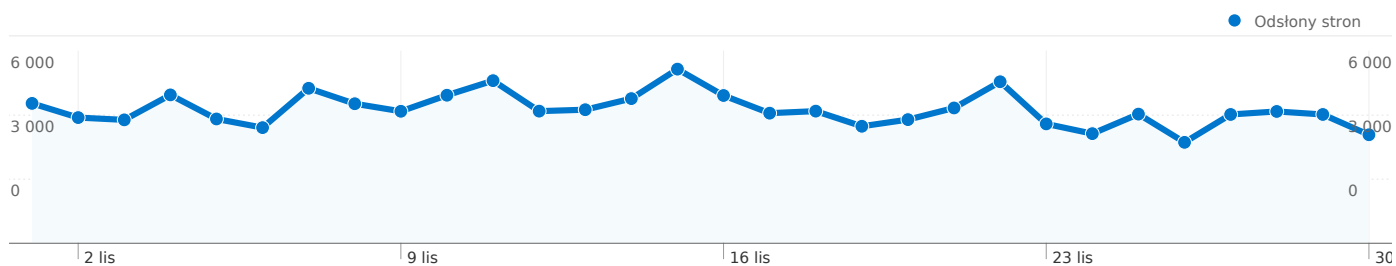

Łączna liczba odsłon stron w tej witrynie: 125 038

125 038 Odsłony

92 219 Liczba niepowtarzalnych wyświetleń

52,53% Współczynnik odrzuceń

Najlepsza treść

Strony	Odsłony	% odsłon strony
/heroes.net.pl/	28 939	23,14%
/h5.heroes.net.pl/	4 402	3,52%
/imperium.heroes.net.pl/	3 083	2,47%
/h5.heroes.net.pl/jednostki/0-neutralne.html	2 254	1,80%
/h5.heroes.net.pl/artykul/5-skillwheel.html	2 195	1,76%