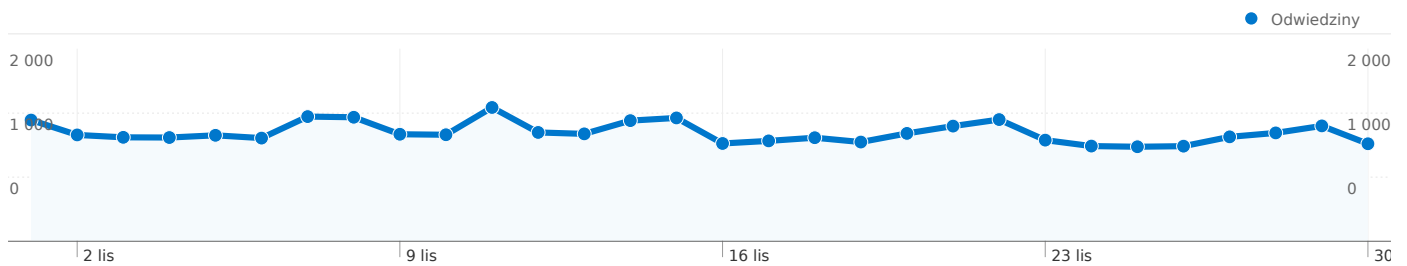

Liczba odwiedzin z użyciem 14 przeglądarki: 33 916

Wykorzystanie witryny

Odwiedziny 33 916 % witryny łącznie: 100,00%	Strony/odwiedziny 3,69 Średnia witryny: 3,69 (0,00%)	Śr. czas spędzony w witrynie 00:04:01 Średnia witryny: 00:04:01 (0,00%)	% nowych odwiedzin 48,42% Średnia witryny: 48,35% (0,16%)	Wskaźnik odrzuceń 52,39% Średnia witryny: 52,39% (0,00%)	
Przeglądarka	Odwiedziny	Strony/odwiedziny	Śr. czas spędzony w witrynie	% nowych odwiedzin	Wskaźnik odrzuceń
Firefox	21 079	3,80	00:04:23	49,38%	49,82%
Opera	5 641	2,94	00:03:14	34,05%	60,93%
Internet Explorer	5 498	4,09	00:03:45	58,73%	52,93%
Chrome	1 288	3,70	00:03:09	53,49%	54,58%
Konqueror	164	2,87	00:03:19	1,83%	37,80%
Safari	89	2,12	00:01:38	74,16%	66,29%
Mozilla	61	2,38	00:01:44	60,66%	60,66%
Opera Mini	55	2,15	00:02:19	74,55%	69,09%
SeaMonkey	23	4,13	00:03:34	78,26%	47,83%
IE with Chrome Frame	5	1,00	00:00:00	0,00%	100,00%

1 — 10 z 14