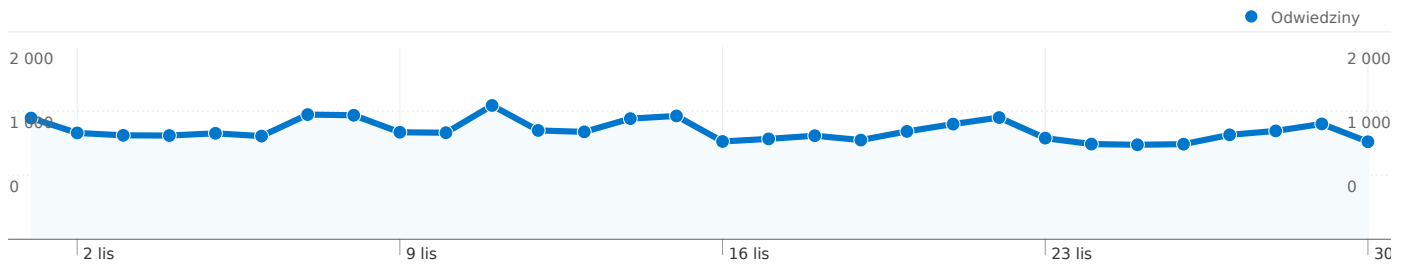

Liczba odwiedzin z użyciem 7 prędkości połączenia: 33 916

Wykorzystanie witryny

Odwiedziny 33 916 % witryny łącznie: 100,00%	Strony/odwiedziny 3,69 Średnia witryny: 3,69 (0,00%)	Śr. czas spędzony w witrynie 00:04:01 Średnia witryny: 00:04:01 (0,00%)	% nowych odwiedzin 48,42% Średnia witryny: 48,35% (0,16%)	Wskaźnik odrzuceń 52,39% Średnia witryny: 52,39% (0,00%)	
Szybkość połączenia	Odwiedziny	Strony/odwiedziny	Śr. czas spędzony w witrynie	% nowych odwiedzin	Wskaźnik odrzuceń
DSL	15 788	3,79	00:04:24	47,00%	52,46%
Unknown	12 225	3,56	00:03:37	50,79%	52,99%
Cable	4 775	3,72	00:03:51	47,08%	51,62%
Dialup	717	3,70	00:04:06	41,56%	43,51%
T1	387	2,98	00:02:55	58,91%	56,33%
OC3	16	5,12	00:02:49	75,00%	37,50%
ISDN	8	2,12	00:00:22	87,50%	87,50%