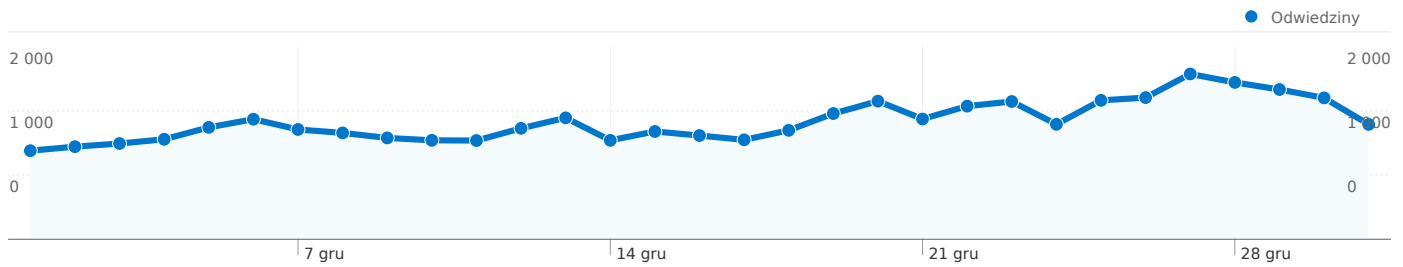

Liczba odwiedzin z użyciem 138 rozdzielczości ekranu: 38 040

Wykorzystanie witryny

Odwiedziny 38 040 % witryny łącznie: 100,00%	Strony/odwiedziny 3,74 Średnia witryny: 3,74 (0,00%)	Śr. czas spędzony w witrynie 00:03:59 Średnia witryny: 00:03:59 (0,00%)	% nowych odwiedzin 50,60% Średnia witryny: 50,54% (0,13%)	Wskaźnik odrzuceń 51,92% Średnia witryny: 51,92% (0,00%)	
Rozdzielczość ekranu	Odwiedziny	Strony/odwiedziny	Śr. czas spędzony w witrynie	% nowych odwiedzin	Wskaźnik odrzuceń
1024x768	9 455	3,69	00:03:57	50,38%	52,07%
1280x1024	6 899	4,44	00:04:59	51,33%	47,43%
1280x800	4 806	3,69	00:03:49	52,79%	50,71%
(not set)	4 042	3,58	00:03:58	50,15%	49,21%
1440x900	3 117	3,87	00:03:53	51,40%	50,98%
1680x1050	2 897	3,18	00:03:29	41,84%	61,27%
1152x864	1 708	3,22	00:03:18	50,88%	52,11%
1280x960	1 029	3,38	00:03:09	44,51%	55,49%
1366x768	833	3,67	00:03:02	69,39%	56,42%
1920x1080	809	3,22	00:02:49	37,95%	57,48%

Liczba odwiedzin z użyciem 38 wersje dodatku Flash: 38 040

Wykorzystanie witryny

Odwiedziny 38 040 % witryny łącznie: 100,00%	Strony/odwiedziny 3,74 Średnia witryny: 3,74 (0,00%)	Śr. czas spędzony w witrynie 00:03:59 Średnia witryny: 00:03:59 (0,00%)	% nowych odwiedzin 50,60% Średnia witryny: 50,54% (0,13%)	Wskaźnik odrzuceń 51,92% Średnia witryny: 51,92% (0,00%)	
Wersja dodatku Flash	Odwiedziny	Strony/odwiedziny	Śr. czas spędzony w witrynie	% nowych odwiedzin	Wskaźnik odrzuceń
10.0 r32	15 280	3,61	00:03:46	50,66%	52,55%
10.0 r22	9 190	3,60	00:03:26	52,24%	55,85%
(not set)	4 477	3,59	00:03:58	50,30%	49,63%
10.0 r42	3 613	3,93	00:04:00	46,11%	48,55%
10.0 r12	3 280	4,30	00:06:18	50,15%	45,91%
9.0 r124	1 220	4,22	00:04:13	49,34%	51,89%
9.0 r115	239	4,44	00:03:52	57,32%	51,05%
9.0 r47	134	3,96	00:03:43	61,19%	48,51%
10.0 r2	127	5,02	00:07:35	25,20%	34,65%
9.0 r28	109	4,82	00:04:20	66,97%	55,05%