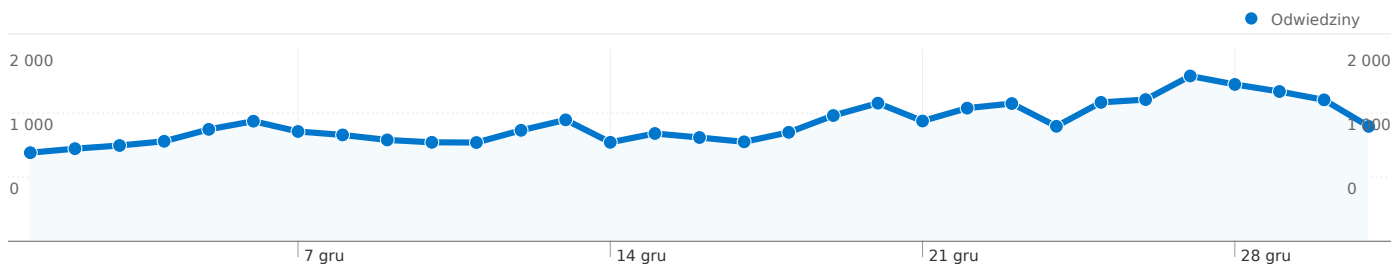

Liczba odwiedzin z użyciem 19 przeglądarek: 38 040

Wykorzystanie witryny

Odwiedziny 38 040 % witryny łącznie: 100,00%		Strony/odwiedziny 3,74 Średnia witryny: 3,74 (0,00%)		Śr. czas spędzony w witrynie 00:03:59 Średnia witryny: 00:03:59 (0,00%)		% nowych odwiedzin 50,60% Średnia witryny: 50,54% (0,13%)		Wskaźnik odrzuceń 51,92% Średnia witryny: 51,92% (0,00%)	
Przeglądarka	Odwiedziny	Strony/odwiedziny	Śr. czas spędzony w witrynie	% nowych odwiedzin	Wskaźnik odrzuceń				
Firefox	23 882	3,81	00:04:15	51,39%	49,04%				
Internet Explorer	5 917	4,30	00:03:50	60,42%	52,48%				
Opera	5 775	2,62	00:02:51	38,60%	64,21%				
Chrome	2 000	4,44	00:04:39	47,60%	49,90%				
Konqueror	163	4,17	00:05:48	0,61%	31,29%				
Safari	118	3,06	00:03:29	66,10%	56,78%				
Mozilla	74	3,32	00:02:46	78,38%	58,11%				
Opera Mini	67	1,57	00:01:29	79,10%	74,63%				
SeaMonkey	28	7,39	00:05:04	60,71%	39,29%				
12345	4	8,00	00:11:40	50,00%	0,00%				

Liczba odwiedzin z użyciem 138 rozdzielczości ekranu: 38 040

Wykorzystanie witryny

Odwiedziny 38 040 % witryny łącznie: 100,00%	Strony/odwiedziny 3,74 Średnia witryny: 3,74 (0,00%)	Śr. czas spędzony w witrynie 00:03:59 Średnia witryny: 00:03:59 (0,00%)	% nowych odwiedzin 50,60% Średnia witryny: 50,54% (0,13%)	Wskaźnik odrzuceń 51,92% Średnia witryny: 51,92% (0,00%)	
Rozdzielczość ekranu	Odwiedziny	Strony/odwiedziny	Śr. czas spędzony w witrynie	% nowych odwiedzin	Wskaźnik odrzuceń
1024x768	9 455	3,69	00:03:57	50,38%	52,07%
1280x1024	6 899	4,44	00:04:59	51,33%	47,43%
1280x800	4 806	3,69	00:03:49	52,79%	50,71%
(not set)	4 042	3,58	00:03:58	50,15%	49,21%
1440x900	3 117	3,87	00:03:53	51,40%	50,98%
1680x1050	2 897	3,18	00:03:29	41,84%	61,27%
1152x864	1 708	3,22	00:03:18	50,88%	52,11%
1280x960	1 029	3,38	00:03:09	44,51%	55,49%
1366x768	833	3,67	00:03:02	69,39%	56,42%
1920x1080	809	3,22	00:02:49	37,95%	57,48%