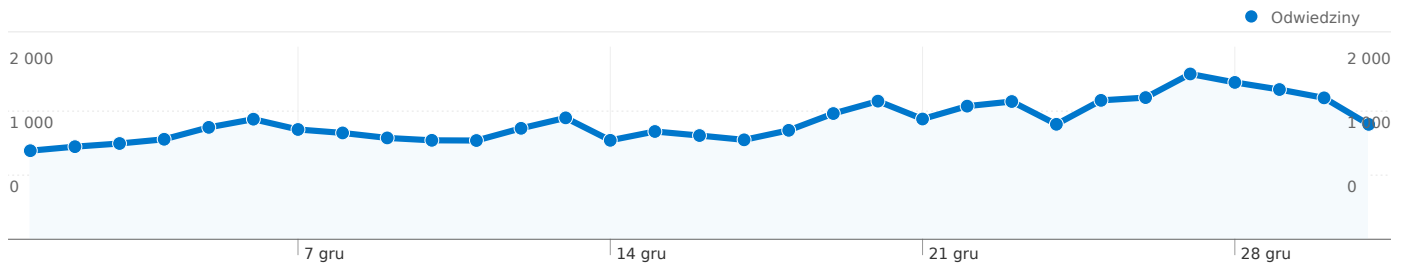

Liczba odwiedzin z użyciem 19 przeglądarek: 38 040

Wykorzystanie witryny

Odwiedziny 38 040 % witryny łącznie: 100,00%		Strony/odwiedziny 3,74 Średnia witryny: 3,74 (0,00%)		Śr. czas spędzony w witrynie 00:03:59 Średnia witryny: 00:03:59 (0,00%)		% nowych odwiedzin 50,60% Średnia witryny: 50,54% (0,13%)		Wskaźnik odrzuceń 51,92% Średnia witryny: 51,92% (0,00%)	
Przeglądarka	Odwiedziny	Strony/odwiedziny	Śr. czas spędzony w witrynie	% nowych odwiedzin	Wskaźnik odrzuceń				
Firefox	23 882	3,81	00:04:15	51,39%	49,04%				
Internet Explorer	5 917	4,30	00:03:50	60,42%	52,48%				
Opera	5 775	2,62	00:02:51	38,60%	64,21%				
Chrome	2 000	4,44	00:04:39	47,60%	49,90%				
Konqueror	163	4,17	00:05:48	0,61%	31,29%				
Safari	118	3,06	00:03:29	66,10%	56,78%				
Mozilla	74	3,32	00:02:46	78,38%	58,11%				
Opera Mini	67	1,57	00:01:29	79,10%	74,63%				
SeaMonkey	28	7,39	00:05:04	60,71%	39,29%				
12345	4	8,00	00:11:40	50,00%	0,00%				

Liczba odwiedzin z użyciem 138 rozdzielczości ekranu: 38 040

Wykorzystanie witryny

Odwiedziny 38 040 % witryny łącznie: 100,00%	Strony/odwiedziny 3,74 Średnia witryny: 3,74 (0,00%)	Śr. czas spędzony w witrynie 00:03:59 Średnia witryny: 00:03:59 (0,00%)	% nowych odwiedzin 50,60% Średnia witryny: 50,54% (0,13%)	Wskaźnik odrzuceń 51,92% Średnia witryny: 51,92% (0,00%)	
Rozdzielczość ekranu	Odwiedziny	Strony/odwiedziny	Śr. czas spędzony w witrynie	% nowych odwiedzin	Wskaźnik odrzuceń
1024x768	9 455	3,69	00:03:57	50,38%	52,07%
1280x1024	6 899	4,44	00:04:59	51,33%	47,43%
1280x800	4 806	3,69	00:03:49	52,79%	50,71%
(not set)	4 042	3,58	00:03:58	50,15%	49,21%
1440x900	3 117	3,87	00:03:53	51,40%	50,98%
1680x1050	2 897	3,18	00:03:29	41,84%	61,27%
1152x864	1 708	3,22	00:03:18	50,88%	52,11%
1280x960	1 029	3,38	00:03:09	44,51%	55,49%
1366x768	833	3,67	00:03:02	69,39%	56,42%
1920x1080	809	3,22	00:02:49	37,95%	57,48%