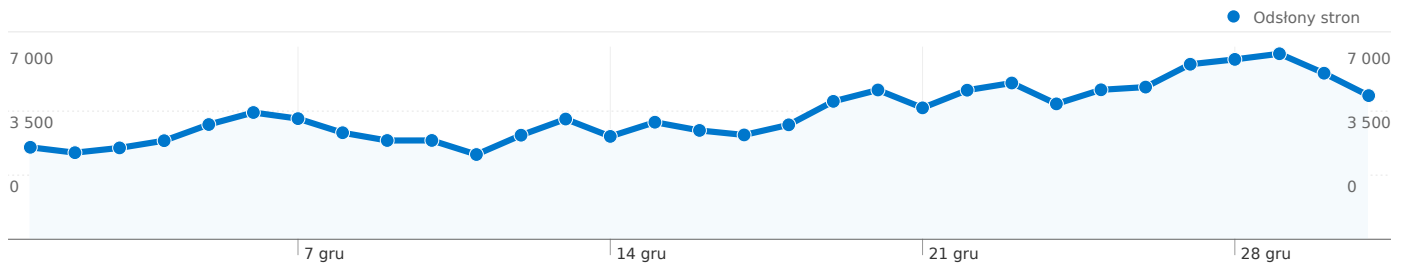

Łączna liczba odsłon stron w tej witrynie: 142 197

142 197 Odsłony

103 254 Liczba niepowtarzalnych wyświetleń

52,08% Współczynnik odrzuceń

Najlepsza treść

Strony	Odsłony	% odsłon strony
/heroes.net.pl/	34 089	23,97%
/h5.heroes.net.pl/	5 076	3,57%
/imperium.heroes.net.pl/	3 412	2,40%
/h5.heroes.net.pl/jednostki/0-neutralne.html	2 769	1,95%
/h5.heroes.net.pl/arttykul/5-skillwheel.html	1 842	1,30%