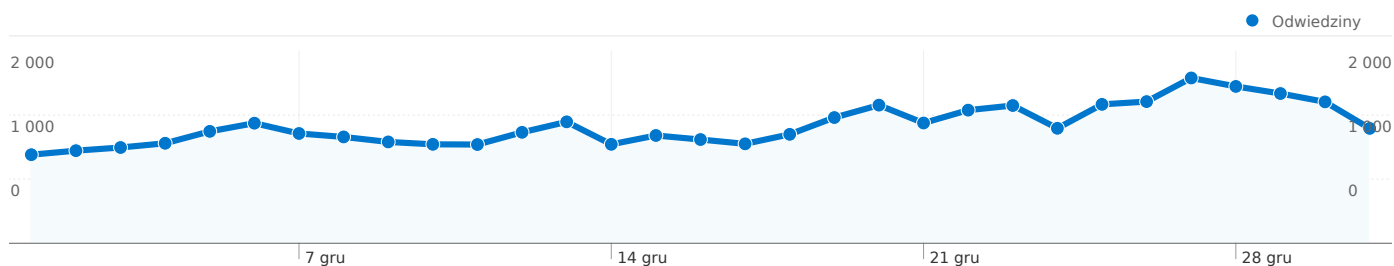

Liczba odwiedzin z użyciem 7 prędkości połączenia: 38 040

Wykorzystanie witryny

Odwiedziny 38 040 % witryny łącznie: 100,00%	Strony/odwiedziny 3,74 Średnia witryny: 3,74 (0,00%)	Śr. czas spędzony w witrynie 00:03:59 Średnia witryny: 00:03:59 (0,00%)	% nowych odwiedzin 50,60% Średnia witryny: 50,54% (0,13%)	Wskaźnik odrzuceń 51,92% Średnia witryny: 51,92% (0,00%)	
Szybkość połączenia	Odwiedziny	Strony/odwiedziny	Śr. czas spędzony w witrynie	% nowych odwiedzin	Wskaźnik odrzuceń
DSL	17 768	3,80	00:04:17	49,30%	51,66%
Unknown	13 738	3,58	00:03:24	53,33%	53,75%
Cable	5 168	3,91	00:04:30	48,51%	48,88%
Dialup	790	4,44	00:05:04	45,32%	44,05%
T1	560	3,17	00:02:43	50,71%	55,00%
ISDN	11	5,82	00:03:12	81,82%	36,36%
OC3	5	3,60	00:03:33	100,00%	60,00%

Liczba odwiedzin z użyciem 138 rozdzielczości ekranu: 38 040

Wykorzystanie witryny

Odwiedziny 38 040 % witryny łącznie: 100,00%	Strony/odwiedziny 3,74 Średnia witryny: 3,74 (0,00%)	Śr. czas spędzony w witrynie 00:03:59 Średnia witryny: 00:03:59 (0,00%)	% nowych odwiedzin 50,60% Średnia witryny: 50,54% (0,13%)	Wskaźnik odrzuceń 51,92% Średnia witryny: 51,92% (0,00%)	
Rozdzielczość ekranu	Odwiedziny	Strony/odwiedziny	Śr. czas spędzony w witrynie	% nowych odwiedzin	Wskaźnik odrzuceń
1024x768	9 455	3,69	00:03:57	50,38%	52,07%
1280x1024	6 899	4,44	00:04:59	51,33%	47,43%
1280x800	4 806	3,69	00:03:49	52,79%	50,71%
(not set)	4 042	3,58	00:03:58	50,15%	49,21%
1440x900	3 117	3,87	00:03:53	51,40%	50,98%
1680x1050	2 897	3,18	00:03:29	41,84%	61,27%
1152x864	1 708	3,22	00:03:18	50,88%	52,11%
1280x960	1 029	3,38	00:03:09	44,51%	55,49%
1366x768	833	3,67	00:03:02	69,39%	56,42%
1920x1080	809	3,22	00:02:49	37,95%	57,48%