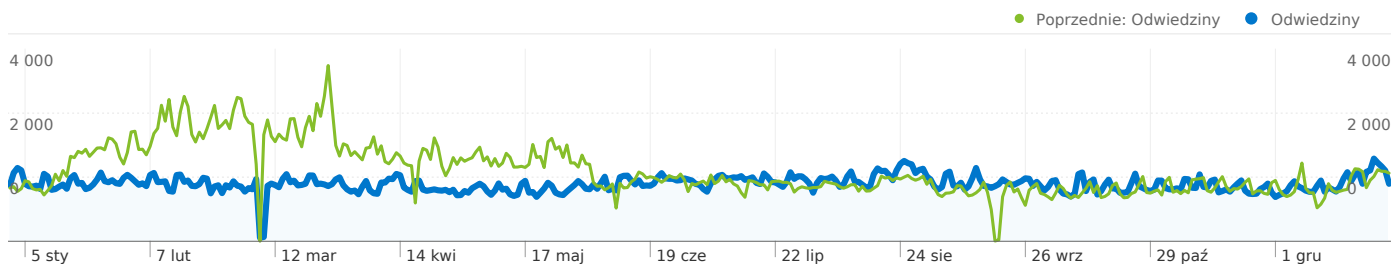

Liczba odwiedzin z użyciem 22 wartości definiowane przez użytkownika: 436 414

Wykorzystanie witryny

Odwiedziny 436 414 Poprzednie: 536 687 (-18,68%)		Strony/odwiedziny 4,37 Poprzednie: 3,44 (27,11%)		Śr. czas spędzony w witrynie 00:04:52 Poprzednie: 00:04:02 (20,54%)		% nowych odwiedzin 48,04% Poprzednie: 49,72% (-3,37%)		Wskaźnik odrzuceń 47,33% Poprzednie: 57,55% (-17,76%)	
Wartość definiowana przez użytkownika		Odwiedziny	Strony/odwiedziny	Śr. czas spędzony w witrynie	% nowych odwiedzin	Wskaźnik odrzuceń			
quest									
1 stycznia 2009 - 31 grudnia 2009		217 463	4,12	00:03:52	56,25%	48,49%			
1 stycznia 2008 - 31 grudnia 2008		0	0,00	00:00:00	0,00%	0,00%			
zmian: %		100,00%	100,00%	100,00%	100,00%	100,00%			
guest									
1 stycznia 2009 - 31 grudnia 2009		88 667	3,67	00:03:28	60,56%	53,80%			
1 stycznia 2008 - 31 grudnia 2008		0	0,00	00:00:00	0,00%	0,00%			
zmian: %		100,00%	100,00%	100,00%	100,00%	100,00%			
member									
1 stycznia 2009 - 31 grudnia 2009		71 641	6,29	00:10:00	0,60%	29,52%			
1 stycznia 2008 - 31 grudnia 2008		0	0,00	00:00:00	0,00%	0,00%			
zmian: %		100,00%	100,00%	100,00%	100,00%	100,00%			
(not set)									
1 stycznia 2009 - 31 grudnia 2009		58 643	4,02	00:04:24	56,64%	55,00%			
1 stycznia 2008 - 31 grudnia 2008		536 656	3,44	00:04:02	49,72%	57,55%			
zmian: %		-89,07%	16,90%	8,89%	13,91%	-4,42%			
Niezalogowany									
1 stycznia 2009 - 31 grudnia 2009		0	0,00	00:00:00	0,00%	0,00%			
1 stycznia 2008 - 31 grudnia 2008		8	1,00	00:00:00	0,00%	100,00%			
zmian: %		-100,00%	-100,00%	0,00%	0,00%	-100,00%			
Not Logged In									
1 stycznia 2009 - 31 grudnia 2009		0	0,00	00:00:00	0,00%	0,00%			
1 stycznia 2008 - 31 grudnia 2008		2	1,00	00:00:00	0,00%	100,00%			
zmian: %		-100,00%	-100,00%	0,00%	0,00%	-100,00%