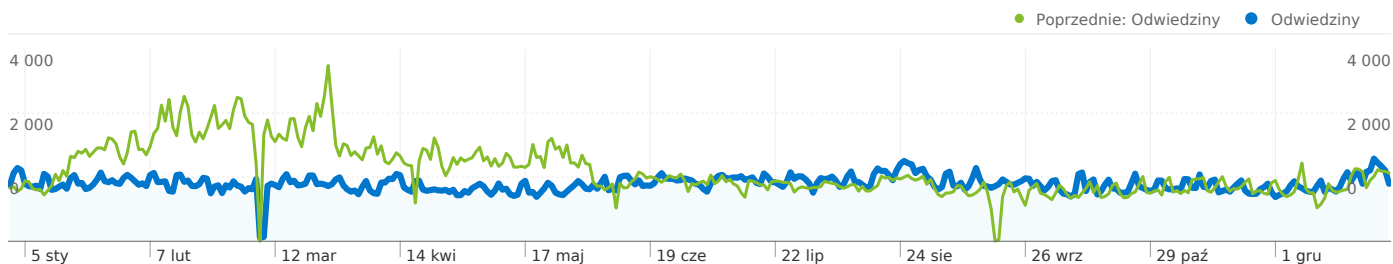

Łączna liczba odsłon stron w tej witrynie: 1 907 520

 **1 907 520** Odsłony

Poprzednie: 1 845 502 (3,36%)

 **1 413 578** Liczba niepowtarzalnych wyświetleń

Poprzednie: 1 337 627 (5,68%)

 **47,44%** Współczynnik odrzuceń

Poprzednie: 57,55% (-17,56%)

Najlepsza treść

Strony	Odsłony	% odsłon strony
/heroes.net.pl/		
01-01-2009 - 31-12-2009	424 501	23,23%
01-01-2008 - 31-12-2008	249 961	13,54%
zmian: %	69,83%	71,50%
/h5.heroes.net.pl/		
01-01-2009 - 31-12-2009	63 543	3,48%
01-01-2008 - 31-12-2008	42 565	2,31%
zmian: %	49,28%	50,76%
/imperium.heroes.net.pl/		
01-01-2009 - 31-12-2009	54 138	2,96%
01-01-2008 - 31-12-2008	39 136	2,12%
zmian: %	38,33%	39,70%
/h5.heroes.net.pl/jednostki/0-neutralne.html		
01-01-2009 - 31-12-2009	29 647	1,62%
01-01-2008 - 31-12-2008	18 326	0,99%
zmian: %	61,78%	63,37%
/h5.heroes.net.pl/artykul/5-skillwheel.html		
01-01-2009 - 31-12-2009	21 675	1,19%
01-01-2008 - 31-12-2008	9 372	0,51%

Safari					
1 stycznia 2009 - 31 grudnia 2009	1 116	2,94	00:03:20	67,56%	54,66%
1 stycznia 2008 - 31 grudnia 2008	554	2,85	00:02:29	78,34%	62,27%
zmian: %	101,44%	3,31%	34,07%	-13,76%	-12,23%
Opera Mini					
1 stycznia 2009 - 31 grudnia 2009	474	2,45	00:03:57	71,94%	64,14%
1 stycznia 2008 - 31 grudnia 2008	0	0,00	00:00:00	0,00%	0,00%
zmian: %	100,00%	100,00%	100,00%	100,00%	100,00%
SeaMonkey					
1 stycznia 2009 - 31 grudnia 2009	406	4,98	00:04:05	57,88%	40,15%
1 stycznia 2008 - 31 grudnia 2008	363	3,87	00:05:16	22,87%	31,13%
zmian: %	11,85%	28,73%	-22,36%	153,15%	28,97%
NetFront					
1 stycznia 2009 - 31 grudnia 2009	54	4,30	00:08:58	25,93%	35,19%
1 stycznia 2008 - 31 grudnia 2008	4	2,50	00:04:47	100,00%	25,00%
zmian: %	1 250,00%	71,85%	87,46%	-74,07%	40,74%
					1 — 10 z 55