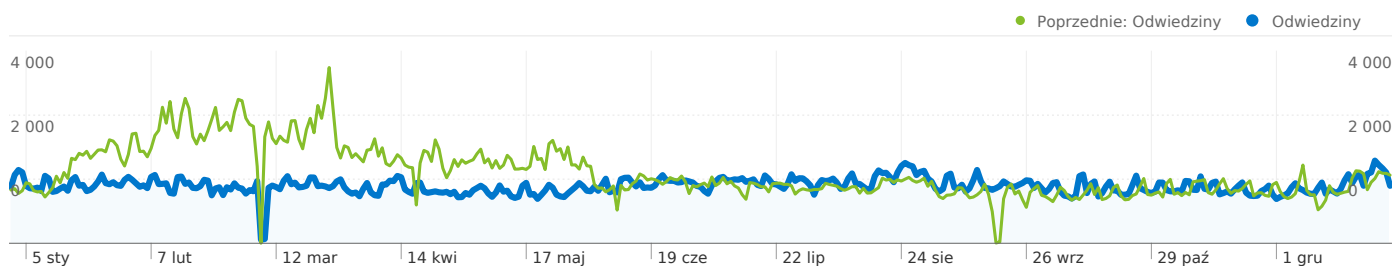

Liczba odwiedzin z użyciem 98 wersje dodatku Flash: 436 414

Wykorzystanie witryny

Odwiedziny 436 414 Poprzednie: 536 687 (-18,68%)		Strony/odwiedziny 4,37 Poprzednie: 3,44 (27,11%)		Śr. czas spędzony w witrynie 00:04:52 Poprzednie: 00:04:02 (20,54%)		% nowych odwiedzin 48,04% Poprzednie: 49,72% (-3,37%)		Wskaźnik odrzuceń 47,33% Poprzednie: 57,55% (-17,76%)	
Wersja dodatku Flash		Odwiedziny	Strony/odwiedziny	Śr. czas spędzony w witrynie	% nowych odwiedzin	Wskaźnik odrzuceń			
10.0 r22									
1 stycznia 2009 - 31 grudnia 2009		134 005	4,18	00:04:24	47,53%	50,54%			
1 stycznia 2008 - 31 grudnia 2008		0	0,00	00:00:00	0,00%	0,00%			
zmian: %		100,00%	100,00%	100,00%	100,00%	100,00%			
10.0 r12									
1 stycznia 2009 - 31 grudnia 2009		109 196	4,50	00:05:15	47,57%	47,31%			
1 stycznia 2008 - 31 grudnia 2008		29 671	4,34	00:04:44	49,75%	47,18%			
zmian: %		268,02%	3,70%	10,64%	-4,38%	0,27%			
10.0 r32									
1 stycznia 2009 - 31 grudnia 2009		60 642	3,89	00:04:11	48,78%	50,56%			
1 stycznia 2008 - 31 grudnia 2008		0	0,00	00:00:00	0,00%	0,00%			
zmian: %		100,00%	100,00%	100,00%	100,00%	100,00%			
(not set)									
1 stycznia 2009 - 31 grudnia 2009		52 348	4,58	00:05:13	46,52%	35,96%			
1 stycznia 2008 - 31 grudnia 2008		7 140	3,98	00:03:59	57,37%	54,85%			
zmian: %		633,17%	14,94%	30,64%	-18,90%	-34,43%			
9.0 r124									
1 stycznia 2009 - 31 grudnia 2009		48 186	4,60	00:05:32	48,70%	47,57%			
1 stycznia 2008 - 31 grudnia 2008		137 298	4,55	00:05:24	45,00%	45,48%			
zmian: %		-64,90%	1,20%	2,48%	8,23%	4,59%			
9.0 r115									
1 stycznia 2009 - 31 grudnia 2009		11 976	4,90	00:04:58	48,23%	45,99%			
1 stycznia 2008 - 31 grudnia 2008		152 535	3,02	00:03:27	49,46%	60,37%			
zmian: %		-92,15%	62,31%	43,89%	-2,48%	-23,82%