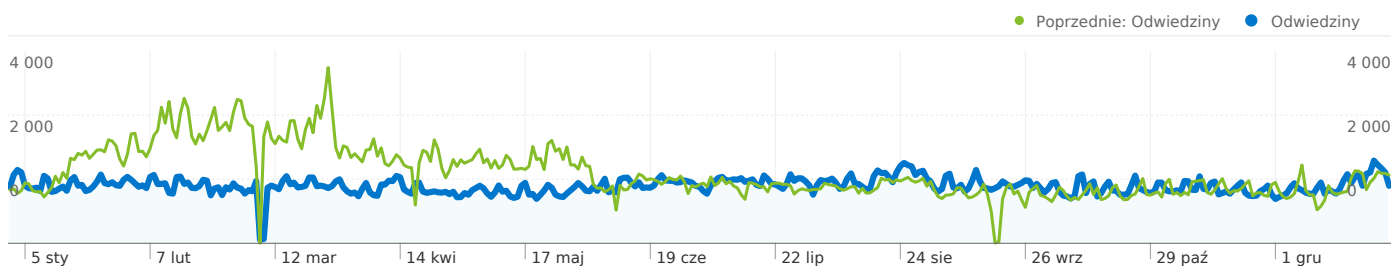

Liczba odwiedzin z użyciem 400 rozdzielczości ekranu: 436 414

Wykorzystanie witryny

Odwiedziny 436 414 Poprzednie: 536 687 (-18,68%)	Strony/odwiedziny 4,37 Poprzednie: 3,44 (27,11%)	Śr. czas spędzony w witrynie 00:04:52 Poprzednie: 00:04:02 (20,54%)	% nowych odwiedzin 48,04% Poprzednie: 49,72% (-3,37%)	Wskaźnik odrzuceń 47,33% Poprzednie: 57,55% (-17,76%)	
Rozdzielczość ekranu	Odwiedziny	Strony/odwiedziny	Śr. czas spędzony w witrynie	% nowych odwiedzin	Wskaźnik odrzuceń
1024x768					
1 stycznia 2009 - 31 grudnia 2009	122 238	4,71	00:05:15	49,48%	47,62%
1 stycznia 2008 - 31 grudnia 2008	234 300	3,45	00:04:05	50,83%	58,15%
zmian: %	-47,83%	36,38%	28,82%	-2,67%	-18,11%
1280x1024					
1 stycznia 2009 - 31 grudnia 2009	85 614	4,45	00:04:55	48,17%	47,66%
1 stycznia 2008 - 31 grudnia 2008	115 512	3,35	00:03:36	51,72%	58,73%
zmian: %	-25,88%	33,07%	36,68%	-6,86%	-18,84%
1280x800					
1 stycznia 2009 - 31 grudnia 2009	53 814	4,16	00:04:40	50,01%	47,78%
1 stycznia 2008 - 31 grudnia 2008	62 946	3,54	00:04:40	46,98%	55,36%
zmian: %	-14,51%	17,33%	0,01%	6,44%	-13,68%
(not set)					
1 stycznia 2009 - 31 grudnia 2009	45 500	4,51	00:05:08	47,48%	34,53%
1 stycznia 2008 - 31 grudnia 2008	0	0,00	00:00:00	0,00%	0,00%
zmian: %	100,00%	100,00%	100,00%	100,00%	100,00%
1440x900					
1 stycznia 2009 - 31 grudnia 2009	33 811	4,20	00:04:09	46,72%	49,56%
1 stycznia 2008 - 31 grudnia 2008	25 078	3,54	00:03:54	48,93%	54,94%
zmian: %	34,82%	18,85%	6,57%	-4,51%	-9,79%
1680x1050					
1 stycznia 2009 - 31 grudnia 2009	28 633	3,54	00:04:08	44,86%	56,86%
1 stycznia 2008 - 31 grudnia 2008	14 949	3,35	00:03:13	54,54%	56,89%
zmian: %	91,54%	5,74%	28,07%	-17,75%	-0,05%