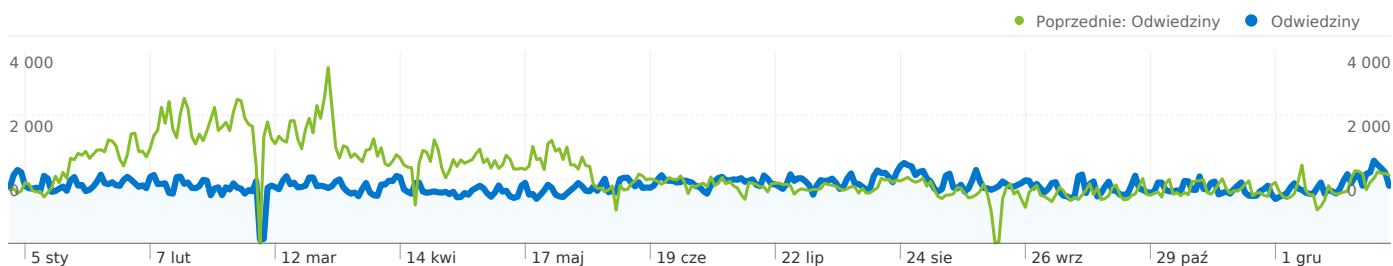

Liczba odwiedzin z użyciem 55 przeglądarki: 436 414

Wykorzystanie witryny

Odwiedziny 436 414 Poprzednie: 536 687 (-18,68%)	Strony/odwiedziny 4,37 Poprzednie: 3,44 (27,11%)	Śr. czas spędzony w witrynie 00:04:52 Poprzednie: 00:04:02 (20,54%)	% nowych odwiedzin 48,04% Poprzednie: 49,72% (-3,37%)	Wskaźnik odrzuceń 47,33% Poprzednie: 57,55% (-17,76%)	
Przeglądarka	Odwiedziny	Strony/odwiedziny	Śr. czas spędzony w witrynie	% nowych odwiedzin	Wskaźnik odrzuceń
Firefox					
1 stycznia 2009 - 31 grudnia 2009	271 998	4,56	00:05:18	47,92%	44,99%
1 stycznia 2008 - 31 grudnia 2008	328 217	3,48	00:04:12	49,07%	57,29%
zmian: %	-17,13%	30,99%	25,85%	-2,35%	-21,47%
Internet Explorer					
1 stycznia 2009 - 31 grudnia 2009	80 701	4,70	00:04:20	58,03%	48,28%
1 stycznia 2008 - 31 grudnia 2008	127 193	3,55	00:03:35	61,50%	58,46%
zmian: %	-36,55%	32,41%	20,90%	-5,64%	-17,42%
Opera					
1 stycznia 2009 - 31 grudnia 2009	65 269	3,32	00:03:57	36,78%	55,93%
1 stycznia 2008 - 31 grudnia 2008	70 476	3,05	00:04:08	33,33%	57,69%
zmian: %	-7,39%	8,96%	-4,26%	10,35%	-3,04%
Chrome					
1 stycznia 2009 - 31 grudnia 2009	12 559	4,06	00:03:50	49,60%	48,31%
1 stycznia 2008 - 31 grudnia 2008	1 770	3,79	00:03:51	40,00%	39,10%
zmian: %	609,55%	7,26%	-0,05%	23,99%	23,56%
Konqueror					
1 stycznia 2009 - 31 grudnia 2009	2 271	3,69	00:05:10	1,50%	32,10%
1 stycznia 2008 - 31 grudnia 2008	3 098	4,66	00:04:49	3,13%	39,15%
zmian: %	-26,69%	-20,89%	7,35%	-52,18%	-18,02%
Mozilla					
1 stycznia 2009 - 31 grudnia 2009	1 381	3,33	00:02:40	55,25%	52,28%
1 stycznia 2008 - 31 grudnia 2008	4 827	2,54	00:02:36	53,72%	68,88%
zmian: %	-71,39%	30,87%	2,41%	2,85%	-24,10%