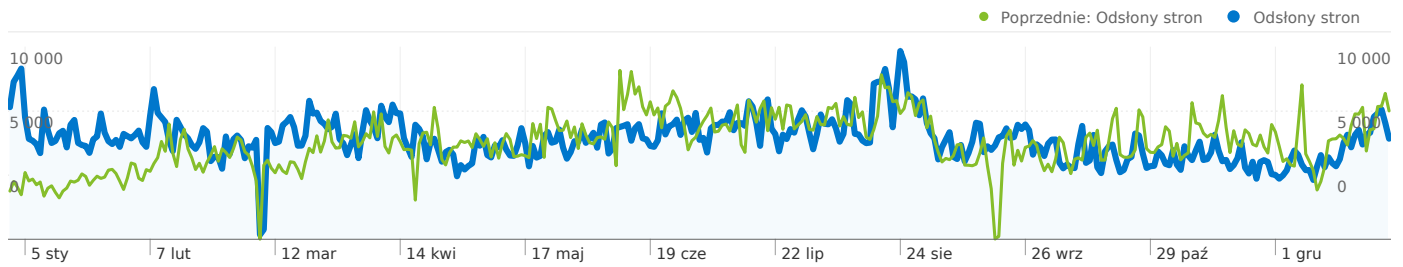

Łączna liczba odsłon stron w tej witrynie: 1 907 520

1 907 520 Odsłony

Poprzednie: 1 845 502 (3,36%)

1 413 578 Liczba niepowtarzalnych wyświetleń

Poprzednie: 1 337 627 (5,68%)

47,44% Współczynnik odrzuceń

Poprzednie: 57,55% (-17,56%)

Najlepsza treść

Strony	Odsłony	% odsłon strony
/heroes.net.pl/		
01-01-2009 - 31-12-2009	424 501	23,23%
01-01-2008 - 31-12-2008	249 961	13,54%
zmian: %	69,83%	71,50%
/h5.heroes.net.pl/		
01-01-2009 - 31-12-2009	63 543	3,48%
01-01-2008 - 31-12-2008	42 565	2,31%
zmian: %	49,28%	50,76%
/imperium.heroes.net.pl/		
01-01-2009 - 31-12-2009	54 138	2,96%
01-01-2008 - 31-12-2008	39 136	2,12%
zmian: %	38,33%	39,70%
/h5.heroes.net.pl/jednostki/0-neutralne.html		
01-01-2009 - 31-12-2009	29 647	1,62%
01-01-2008 - 31-12-2008	18 326	0,99%
zmian: %	61,78%	63,37%
/h5.heroes.net.pl/artykul/5-skillwheel.html		
01-01-2009 - 31-12-2009	21 675	1,19%
01-01-2008 - 31-12-2008	9 372	0,51%