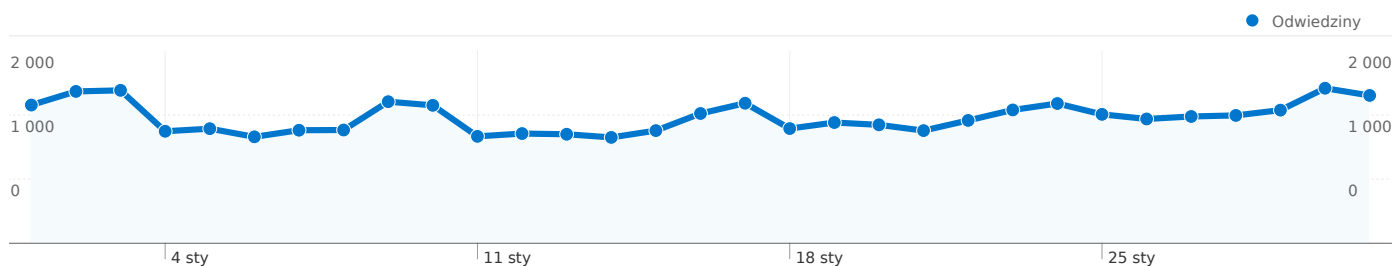

Liczba odwiedzin z użyciem 38 wersje dodatku Flash: 40 624

Wykorzystanie witryny

Odwiedziny 40 624 % witryny łącznie: 100,00%	Strony/odwiedziny 3,89 Średnia witryny: 3,89 (0,00%)	Śr. czas spędzony w witrynie 00:04:33 Średnia witryny: 00:04:33 (0,00%)	% nowych odwiedzin 48,96% Średnia witryny: 48,89% (0,13%)	Wskaźnik odrzuceń 51,07% Średnia witryny: 51,07% (0,00%)	
Wersja dodatku Flash	Odwiedziny	Strony/odwiedziny	Śr. czas spędzony w witrynie	% nowych odwiedzin	Wskaźnik odrzuceń
10.0 r32	11 606	3,80	00:05:12	47,40%	50,47%
10.0 r42	10 646	3,85	00:03:46	49,44%	50,14%
10.0 r22	8 137	3,89	00:03:51	49,77%	55,78%
(not set)	5 418	3,99	00:04:37	49,39%	49,52%
10.0 r12	2 729	3,96	00:05:54	50,82%	48,26%
9.0 r124	1 137	4,38	00:07:05	43,89%	48,99%
9.0 r115	201	3,30	00:04:24	70,15%	57,71%
10.0 r2	147	3,77	00:03:20	30,61%	38,10%
9.0 r28	145	5,88	00:07:55	44,83%	43,45%
9.0 r47	112	2,96	00:01:23	63,39%	56,25%