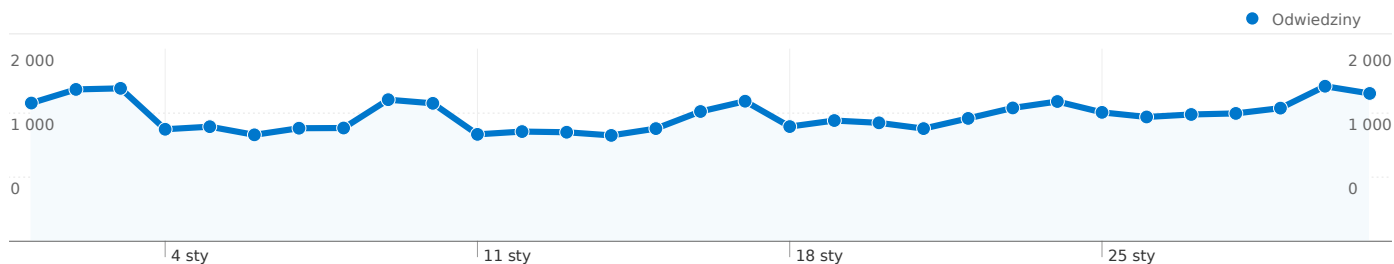

Liczba odwiedzin z użyciem 17 przeglądarki: 40 624

Wykorzystanie witryny

Odwiedziny 40 624 % witryny łącznie: 100,00%	Strony/odwiedziny 3,89 Średnia witryny: 3,89 (0,00%)	Śr. czas spędzony w witrynie 00:04:33 Średnia witryny: 00:04:33 (0,00%)	% nowych odwiedzin 48,96% Średnia witryny: 48,89% (0,13%)	Wskaźnik odrzuceń 51,07% Średnia witryny: 51,07% (0,00%)	
Przeglądarka	Odwiedziny	Strony/odwiedziny	Śr. czas spędzony w witrynie	% nowych odwiedzin	Wskaźnik odrzuceń
Firefox	24 775	4,03	00:05:03	50,20%	48,05%
Opera	6 550	2,96	00:03:27	36,67%	63,59%
Internet Explorer	6 212	4,15	00:03:51	59,64%	52,37%
Chrome	2 536	4,37	00:04:21	44,09%	45,66%
Safari	176	2,97	00:02:48	47,16%	51,70%
Konqueror	162	2,73	00:03:18	0,00%	39,51%
Opera Mini	86	2,73	00:05:06	68,60%	59,30%
Mozilla	56	4,04	00:02:08	87,50%	69,64%
SeaMonkey	47	8,19	00:08:45	34,04%	23,40%
Mozilla Compatible Agent	15	1,93	00:01:30	80,00%	46,67%

Liczba odwiedzin z użyciem 154 rozdzielczości ekranu: 40 624

Wykorzystanie witryny

Odwiedziny 40 624 % witryny łącznie: 100,00%	Strony/odwiedziny 3,89 Średnia witryny: 3,89 (0,00%)	Śr. czas spędzony w witrynie 00:04:33 Średnia witryny: 00:04:33 (0,00%)	% nowych odwiedzin 48,96% Średnia witryny: 48,89% (0,13%)	Wskaźnik odrzuceń 51,07% Średnia witryny: 51,07% (0,00%)	
Rozdzielczość ekranu	Odwiedziny	Strony/odwiedziny	Śr. czas spędzony w witrynie	% nowych odwiedzin	Wskaźnik odrzuceń
1024x768	9 106	4,11	00:04:24	53,17%	49,28%
1280x1024	7 591	4,54	00:05:36	45,33%	46,95%
(not set)	4 938	4,03	00:04:42	48,72%	49,35%
1280x800	4 740	3,44	00:03:29	55,32%	54,16%
1440x900	3 325	4,00	00:04:15	47,07%	49,02%
1680x1050	3 141	2,98	00:06:07	40,78%	59,41%
1152x864	1 682	4,09	00:04:29	52,26%	45,60%
1366x768	1 132	3,34	00:04:14	58,48%	52,47%
1280x960	1 084	3,65	00:03:55	43,27%	59,50%
1920x1080	758	2,63	00:02:02	37,20%	61,61%