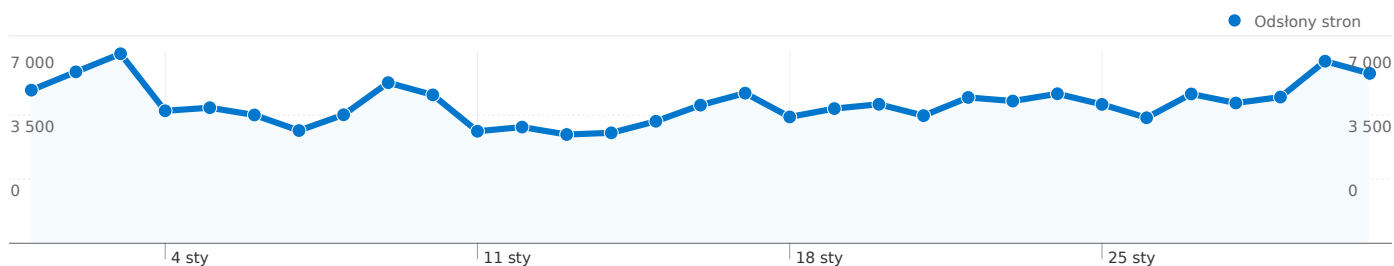

Łączna liczba odsłon stron w tej witrynie: 157 979

157 979 Odsłony

112 305 Liczba niepowtarzalnych wyświetleń

51,23% Współczynnik odrzuceń

Najlepsza treść

Strony	Odsłony	% odsłon strony
/heroes.net.pl/	39 884	25,25%
/h5.heroes.net.pl/	5 716	3,62%
/imperium.heroes.net.pl/	3 230	2,04%
/h5.heroes.net.pl/jednostki/0-neutralne.html	3 024	1,91%
/h5.heroes.net.pl/artukul/5-skillwheel.html	2 096	1,33%