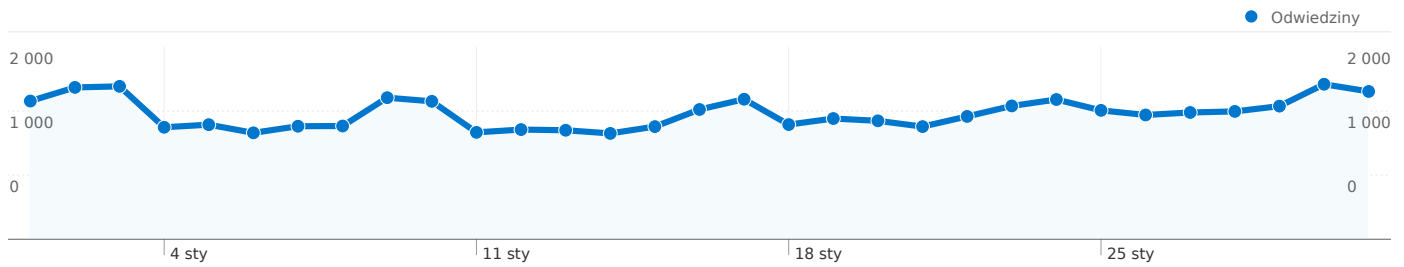

Liczba odwiedzin z użyciem 154 rozdzielczości ekranu: 40 624

Wykorzystanie witryny

Odwiedziny 40 624 % witryny łącznie: 100,00%	Strony/odwiedziny 3,89 Średnia witryny: 3,89 (0,00%)	Śr. czas spędzony w witrynie 00:04:33 Średnia witryny: 00:04:33 (0,00%)	% nowych odwiedzin 48,96% Średnia witryny: 48,89% (0,13%)	Wskaźnik odrzuceń 51,07% Średnia witryny: 51,07% (0,00%)	
Rozdzielczość ekranu	Odwiedziny	Strony/odwiedziny	Śr. czas spędzony w witrynie	% nowych odwiedzin	Wskaźnik odrzuceń
1024x768	9 106	4,11	00:04:24	53,17%	49,28%
1280x1024	7 591	4,54	00:05:36	45,33%	46,95%
(not set)	4 938	4,03	00:04:42	48,72%	49,35%
1280x800	4 740	3,44	00:03:29	55,32%	54,16%
1440x900	3 325	4,00	00:04:15	47,07%	49,02%
1680x1050	3 141	2,98	00:06:07	40,78%	59,41%
1152x864	1 682	4,09	00:04:29	52,26%	45,60%
1366x768	1 132	3,34	00:04:14	58,48%	52,47%
1280x960	1 084	3,65	00:03:55	43,27%	59,50%
1920x1080	758	2,63	00:02:02	37,20%	61,61%

1 — 10 z 154

Liczba odwiedzin z użyciem 38 wersje dodatku Flash: 40 624

Wykorzystanie witryny

Odwiedziny 40 624 % witryny łącznie: 100,00%	Strony/odwiedziny 3,89 Średnia witryny: 3,89 (0,00%)	Śr. czas spędzony w witrynie 00:04:33 Średnia witryny: 00:04:33 (0,00%)	% nowych odwiedzin 48,96% Średnia witryny: 48,89% (0,13%)	Wskaźnik odrzuceń 51,07% Średnia witryny: 51,07% (0,00%)	
Wersja dodatku Flash	Odwiedziny	Strony/odwiedziny	Śr. czas spędzony w witrynie	% nowych odwiedzin	Wskaźnik odrzuceń
10.0 r32	11 606	3,80	00:05:12	47,40%	50,47%
10.0 r42	10 646	3,85	00:03:46	49,44%	50,14%
10.0 r22	8 137	3,89	00:03:51	49,77%	55,78%
(not set)	5 418	3,99	00:04:37	49,39%	49,52%
10.0 r12	2 729	3,96	00:05:54	50,82%	48,26%
9.0 r124	1 137	4,38	00:07:05	43,89%	48,99%
9.0 r115	201	3,30	00:04:24	70,15%	57,71%
10.0 r2	147	3,77	00:03:20	30,61%	38,10%
9.0 r28	145	5,88	00:07:55	44,83%	43,45%
9.0 r47	112	2,96	00:01:23	63,39%	56,25%