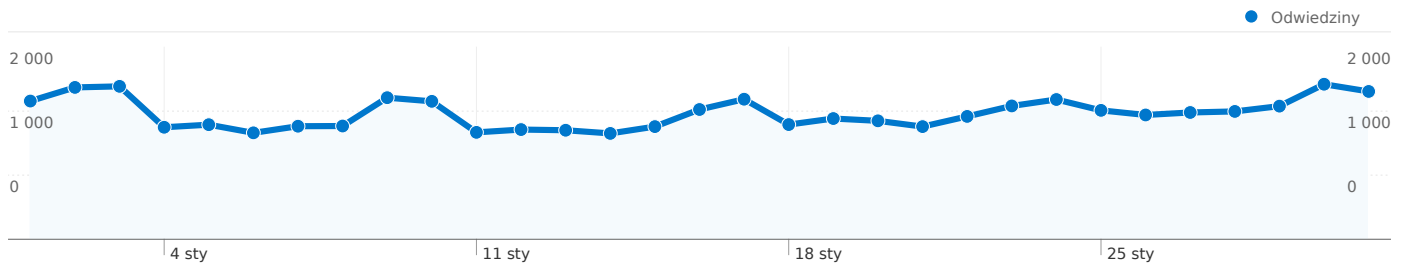

Liczba odwiedzin z użyciem 17 przeglądarki: 40 624

Wykorzystanie witryny

Odwiedziny 40 624 % witryny łącznie: 100,00%	Strony/odwiedziny 3,89 Średnia witryny: 3,89 (0,00%)	Śr. czas spędzony w witrynie 00:04:33 Średnia witryny: 00:04:33 (0,00%)	% nowych odwiedzin 48,96% Średnia witryny: 48,89% (0,13%)	Wskaźnik odrzuceń 51,07% Średnia witryny: 51,07% (0,00%)	
Przeglądarka	Odwiedziny	Strony/odwiedziny	Śr. czas spędzony w witrynie	% nowych odwiedzin	Wskaźnik odrzuceń
Firefox	24 775	4,03	00:05:03	50,20%	48,05%
Opera	6 550	2,96	00:03:27	36,67%	63,59%
Internet Explorer	6 212	4,15	00:03:51	59,64%	52,37%
Chrome	2 536	4,37	00:04:21	44,09%	45,66%
Safari	176	2,97	00:02:48	47,16%	51,70%
Konqueror	162	2,73	00:03:18	0,00%	39,51%
Opera Mini	86	2,73	00:05:06	68,60%	59,30%
Mozilla	56	4,04	00:02:08	87,50%	69,64%
SeaMonkey	47	8,19	00:08:45	34,04%	23,40%
Mozilla Compatible Agent	15	1,93	00:01:30	80,00%	46,67%

Liczba odwiedzin z użyciem 154 rozdzielczości ekranu: 40 624

Wykorzystanie witryny

Odwiedziny 40 624 % witryny łącznie: 100,00%	Strony/odwiedziny 3,89 Średnia witryny: 3,89 (0,00%)	Śr. czas spędzony w witrynie 00:04:33 Średnia witryny: 00:04:33 (0,00%)	% nowych odwiedzin 48,96% Średnia witryny: 48,89% (0,13%)	Wskaźnik odrzuceń 51,07% Średnia witryny: 51,07% (0,00%)	
Rozdzielczość ekranu	Odwiedziny	Strony/odwiedziny	Śr. czas spędzony w witrynie	% nowych odwiedzin	Wskaźnik odrzuceń
1024x768	9 106	4,11	00:04:24	53,17%	49,28%
1280x1024	7 591	4,54	00:05:36	45,33%	46,95%
(not set)	4 938	4,03	00:04:42	48,72%	49,35%
1280x800	4 740	3,44	00:03:29	55,32%	54,16%
1440x900	3 325	4,00	00:04:15	47,07%	49,02%
1680x1050	3 141	2,98	00:06:07	40,78%	59,41%
1152x864	1 682	4,09	00:04:29	52,26%	45,60%
1366x768	1 132	3,34	00:04:14	58,48%	52,47%
1280x960	1 084	3,65	00:03:55	43,27%	59,50%
1920x1080	758	2,63	00:02:02	37,20%	61,61%