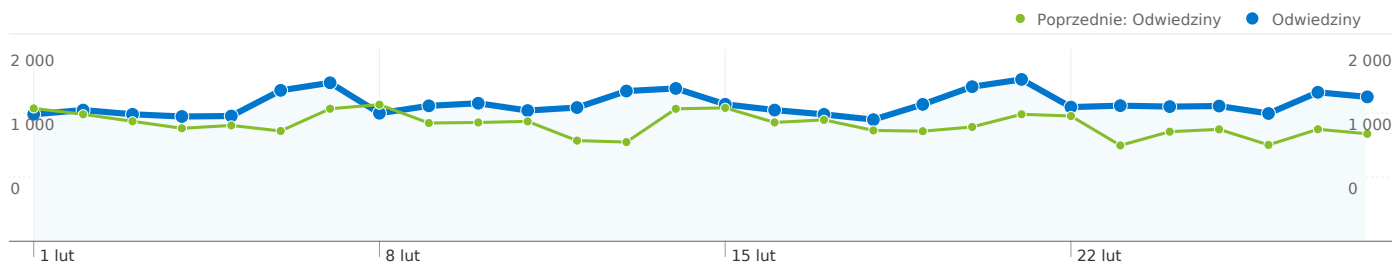

Liczba odwiedzin z użyciem 7 prędkości połączenia: 40 023

Wykorzystanie witryny

Odwiedziny	Strony/odwiedziny	Śr. czas spędzony w witrynie	% nowych odwiedzin	Wskaźnik odrzuceń	
40 023 Poprzednie: 34 060 (17,51%)	3,92 Poprzednie: 4,39 (-10,64%)	00:04:09 Poprzednie: 00:05:19 (-22,10%)	50,48% Poprzednie: 49,57% (1,82%)	52,22% Poprzednie: 43,48% (20,12%)	
Szybkość połączenia	Odwiedziny	Strony/odwiedziny	Śr. czas spędzony w witrynie	% nowych odwiedzin	Wskaźnik odrzuceń
DSL					
1 lutego 2010 - 28 lutego 2010	18 151	3,87	00:04:09	49,05%	52,23%
1 lutego 2009 - 28 lutego 2009	16 871	4,37	00:05:15	47,49%	43,49%
zmian: %	7,59%	-11,49%	-21,12%	3,28%	20,10%
Unknown					
1 lutego 2010 - 28 lutego 2010	14 888	4,08	00:04:06	52,57%	52,69%
1 lutego 2009 - 28 lutego 2009	11 766	4,15	00:04:48	52,51%	44,22%
zmian: %	26,53%	-1,60%	-14,64%	0,11%	19,15%
Cable					
1 lutego 2010 - 28 lutego 2010	5 554	3,81	00:04:42	49,87%	51,08%
1 lutego 2009 - 28 lutego 2009	4 424	5,18	00:07:12	48,26%	41,59%
zmian: %	25,54%	-26,48%	-34,71%	3,35%	22,81%
Dialup					
1 lutego 2010 - 28 lutego 2010	707	3,52	00:02:34	47,67%	50,64%
1 lutego 2009 - 28 lutego 2009	740	4,24	00:04:43	50,27%	40,14%
zmian: %	-4,46%	-17,04%	-45,57%	-5,18%	26,16%
T1					
1 lutego 2010 - 28 lutego 2010	686	3,18	00:02:10	50,58%	54,23%
1 lutego 2009 - 28 lutego 2009	247	3,36	00:02:30	71,26%	50,61%
zmian: %	177,73%	-5,41%	-13,25%	-29,01%	7,15%
ISDN					
1 lutego 2010 - 28 lutego 2010	28	3,46	00:04:36	42,86%	28,57%
1 lutego 2009 - 28 lutego 2009	5	4,40	00:02:12	100,00%	40,00%
zmian: %	460,00%	-21,27%	108,73%	-57,14%	-28,57%