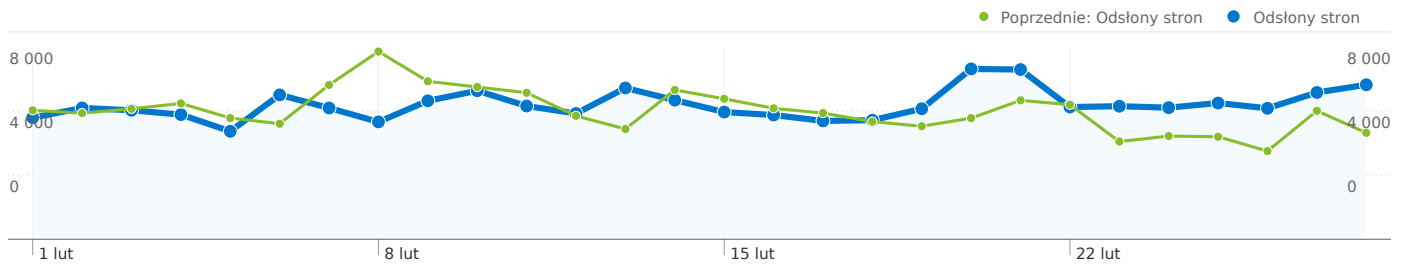

Łączna liczba odsłon stron w tej witrynie: 156 950

156 950 Odsłony

Poprzednie: 149 478 (5,00%)

108 588 Liczba niepowtarzalnych wyświetleń

Poprzednie: 106 181 (2,27%)

52,35% Współczynnik odrzuceń

Poprzednie: 43,59% (20,08%)

Najlepsza treść

Strony	Odsłony	% odsłon strony
/heroes.net.pl/		
01-02-2010 - 28-02-2010	43 986	28,03%
01-02-2009 - 28-02-2009	35 078	23,47%
zmian: %	25,39%	19,43%
/h5.heroes.net.pl/		
01-02-2010 - 28-02-2010	5 847	3,73%
01-02-2009 - 28-02-2009	5 062	3,39%
zmian: %	15,51%	10,01%
/imperium.heroes.net.pl/		
01-02-2010 - 28-02-2010	3 125	1,99%
01-02-2009 - 28-02-2009	5 947	3,98%
zmian: %	-47,45%	-49,95%
/h5.heroes.net.pl/jednostki/0-neutralne.html		
01-02-2010 - 28-02-2010	2 990	1,91%
01-02-2009 - 28-02-2009	2 215	1,48%
zmian: %	34,99%	28,56%
/h5.heroes.net.pl/artykul/5-skillwheel.html		
01-02-2010 - 28-02-2010	2 286	1,46%
01-02-2009 - 28-02-2009	1 257	0,84%