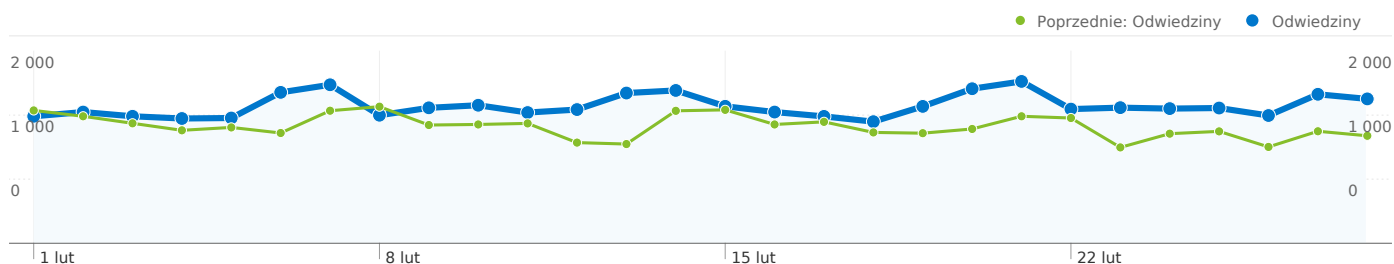

Liczba odwiedzin z użyciem 184 rozdzielczości ekranu: 40 023

Wykorzystanie witryny

Odwiedziny 40 023 Poprzednie: 34 060 (17,51%)	Strony/odwiedziny 3,92 Poprzednie: 4,39 (-10,64%)	Śr. czas spędzony w witrynie 00:04:09 Poprzednie: 00:05:19 (-22,10%)	% nowych odwiedzin 50,48% Poprzednie: 49,57% (1,82%)	Wskaźnik odrzuceń 52,22% Poprzednie: 43,48% (20,12%)	
Rozdzielczość ekranu	Odwiedziny	Strony/odwiedziny	Śr. czas spędzony w witrynie	% nowych odwiedzin	Wskaźnik odrzuceń
1024x768					
1 lutego 2010 - 28 lutego 2010	8 920	4,08	00:04:08	55,53%	51,61%
1 lutego 2009 - 28 lutego 2009	11 214	4,93	00:05:54	48,73%	45,35%
zmian: %	-20,46%	-17,19%	-30,05%	13,94%	13,83%
1280x1024					
1 lutego 2010 - 28 lutego 2010	7 470	4,30	00:04:31	48,18%	49,14%
1 lutego 2009 - 28 lutego 2009	6 727	3,96	00:04:40	51,29%	49,13%
zmian: %	11,05%	8,58%	-3,10%	-6,06%	0,03%
1280x800					
1 lutego 2010 - 28 lutego 2010	4 859	3,94	00:03:57	54,48%	53,24%
1 lutego 2009 - 28 lutego 2009	4 255	3,87	00:04:29	51,28%	46,89%
zmian: %	14,20%	1,65%	-11,87%	6,23%	13,55%
(not set)					
1 lutego 2010 - 28 lutego 2010	4 198	4,34	00:04:32	50,43%	49,93%
1 lutego 2009 - 28 lutego 2009	3 009	4,42	00:05:26	51,41%	0,00%
zmian: %	39,51%	-1,80%	-16,53%	-1,91%	100,00%
1440x900					
1 lutego 2010 - 28 lutego 2010	3 302	4,02	00:03:53	46,46%	51,76%
1 lutego 2009 - 28 lutego 2009	2 399	5,11	00:06:26	47,02%	48,02%
zmian: %	37,64%	-21,31%	-39,48%	-1,20%	7,78%
1680x1050					
1 lutego 2010 - 28 lutego 2010	3 097	3,09	00:04:19	42,07%	59,54%
1 lutego 2009 - 28 lutego 2009	1 797	3,36	00:03:31	51,70%	51,86%
zmian: %	72,34%	-7,84%	22,95%	-18,62%	14,80%