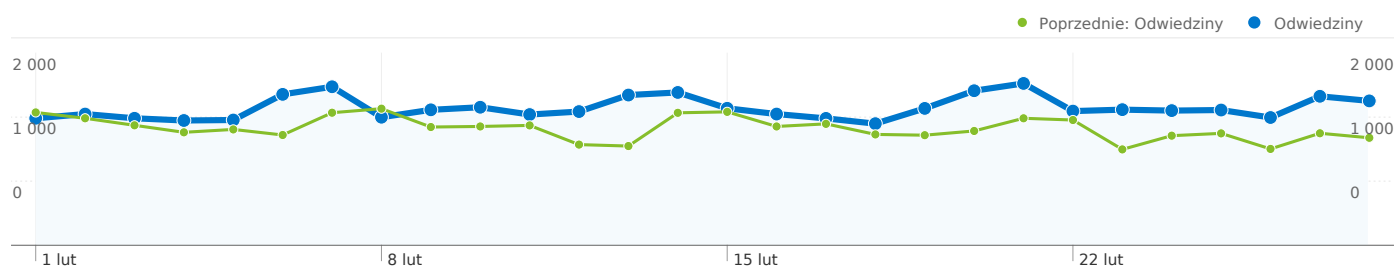

Liczba odwiedzin z użyciem 56 wersje dodatku Flash: 40 023

Wykorzystanie witryny

Odwiedziny 40 023 Poprzednie: 34 060 (17,51%)	Strony/odwiedziny 3,92 Poprzednie: 4,39 (-10,64%)	Śr. czas spędzony w witrynie 00:04:09 Poprzednie: 00:05:19 (-22,10%)	% nowych odwiedzin 50,48% Poprzednie: 49,57% (1,82%)	Wskaźnik odrzuceń 52,22% Poprzednie: 43,48% (20,12%)	
Wersja dodatku Flash	Odwiedziny	Strony/odwiedziny	Śr. czas spędzony w witrynie	% nowych odwiedzin	Wskaźnik odrzuceń
10.0 r42					
1 lutego 2010 - 28 lutego 2010	11 425	3,95	00:03:43	51,19%	51,39%
1 lutego 2009 - 28 lutego 2009	0	0,00	00:00:00	0,00%	0,00%
zmian: %	100,00%	100,00%	100,00%	100,00%	100,00%
10.0 r32					
1 lutego 2010 - 28 lutego 2010	8 772	3,86	00:04:31	48,88%	52,91%
1 lutego 2009 - 28 lutego 2009	0	0,00	00:00:00	0,00%	0,00%
zmian: %	100,00%	100,00%	100,00%	100,00%	100,00%
10.0 r22					
1 lutego 2010 - 28 lutego 2010	7 327	3,43	00:03:26	52,83%	56,39%
1 lutego 2009 - 28 lutego 2009	105	3,19	00:02:12	65,71%	50,48%
zmian: %	6 878,10%	7,49%	56,34%	-19,60%	11,72%
(not set)					
1 lutego 2010 - 28 lutego 2010	4 614	4,28	00:04:29	51,30%	50,17%
1 lutego 2009 - 28 lutego 2009	3 554	4,47	00:05:18	49,72%	6,95%
zmian: %	29,83%	-4,36%	-15,38%	3,18%	621,93%
10.0 r45					
1 lutego 2010 - 28 lutego 2010	3 435	4,41	00:03:54	48,56%	50,22%
1 lutego 2009 - 28 lutego 2009	0	0,00	00:00:00	0,00%	0,00%
zmian: %	100,00%	100,00%	100,00%	100,00%	100,00%
10.0 r12					
1 lutego 2010 - 28 lutego 2010	2 636	4,11	00:06:11	50,53%	50,04%
1 lutego 2009 - 28 lutego 2009	18 784	4,45	00:05:25	49,33%	47,61%
zmian: %	-85,97%	-7,72%	14,11%	2,44%	5,10%