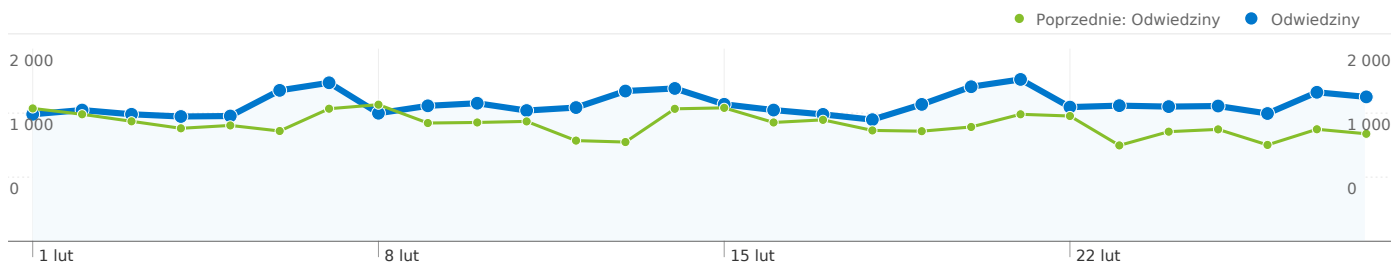

Liczba odwiedzin z użyciem 4 wartości definiowane przez użytkownika: 40 023

Wykorzystanie witryny

Wartość definiowana przez użytkownika	Odwiedziny	Strony/odwiedziny	Śr. czas spędzony w witrynie	% nowych odwiedzin	Wskaźnik odrzuceń
Odwiedziny 40 023 Poprzednie: 34 060 (17,51%)	Strony/odwiedziny 3,92 Poprzednie: 4,39 (-10,64%)	Śr. czas spędzony w witrynie 00:04:09 Poprzednie: 00:05:19 (-22,10%)	% nowych odwiedzin 50,48% Poprzednie: 49,57% (1,82%)	Wskaźnik odrzuceń 52,22% Poprzednie: 43,48% (20,12%)	
guest					
1 lutego 2010 - 28 lutego 2010	32 707	3,85	00:03:31	57,93%	53,01%
1 lutego 2009 - 28 lutego 2009	0	0,00	00:00:00	0,00%	0,00%
zmian: %	100,00%	100,00%	100,00%	100,00%	100,00%
member					
1 lutego 2010 - 28 lutego 2010	5 849	4,90	00:08:34	0,26%	37,80%
1 lutego 2009 - 28 lutego 2009	4 884	7,28	00:11:36	2,11%	23,96%
zmian: %	19,76%	-32,70%	-26,09%	-87,84%	57,80%
(not set)					
1 lutego 2010 - 28 lutego 2010	1 242	1,00	> 00:00:00	99,76%	99,84%
1 lutego 2009 - 28 lutego 2009	11 048	4,50	00:05:25	48,62%	47,07%
zmian: %	-88,76%	-77,65%	-99,87%	105,20%	112,12%
quest					
1 lutego 2010 - 28 lutego 2010	225	4,36	00:03:19	0,00%	49,78%
1 lutego 2009 - 28 lutego 2009	18 128	3,54	00:03:34	62,95%	46,55%
zmian: %	-98,76%	23,17%	-6,97%	-100,00%	6,94%