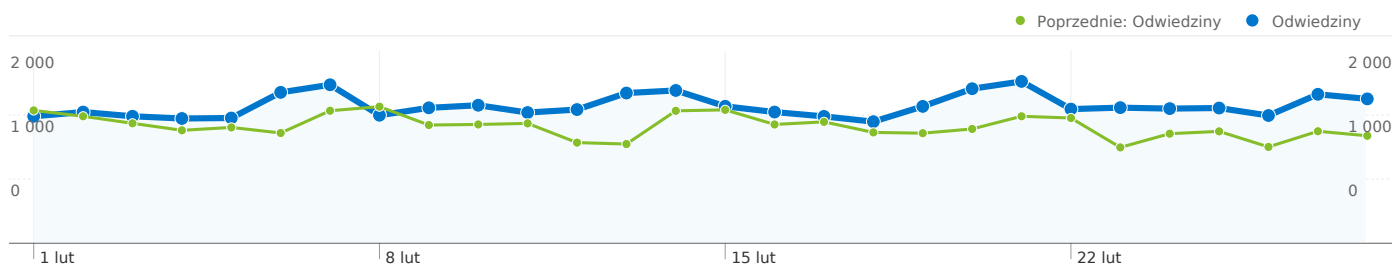

Wersje dodatku Flash		
Wersja dodatku Flash	Odwiedziny	% odwiedzin
10.0 r42		
01-02-2010 - 28-02-2010	11 425	28,55%
01-02-2009 - 28-02-2009	0	0,00%
zmian: %	100,00%	100,00%
10.0 r32		
01-02-2010 - 28-02-2010	8 772	21,92%
01-02-2009 - 28-02-2009	0	0,00%
zmian: %	100,00%	100,00%
10.0 r22		
01-02-2010 - 28-02-2010	7 327	18,31%
01-02-2009 - 28-02-2009	105	0,31%
zmian: %	6 878,10%	5 838,43%
(not set)		
01-02-2010 - 28-02-2010	4 614	11,53%
01-02-2009 - 28-02-2009	3 554	10,43%
zmian: %	29,83%	10,48%
10.0 r45		
01-02-2010 - 28-02-2010	3 435	8,58%
01-02-2009 - 28-02-2009	0	0,00%
zmian: %	100,00%	100,00%

Łączna liczba odsłon stron w tej witrynie: 156 950

 **156 950** Odsłony

Poprzednie: 149 478 (5,00%)

 **108 588** Liczba niepowtarzalnych wyświetleń

Poprzednie: 106 181 (2,27%)

 **52,35%** Współczynnik odrzuceń

Poprzednie: 43,59% (20,08%)

Najlepsza treść

Strony	Odsłony	% odsłon strony
/heroes.net.pl/		
01-02-2010 - 28-02-2010	43 986	28,03%
01-02-2009 - 28-02-2009	35 078	23,47%
zmian: %	25,39%	19,43%
/h5.heroes.net.pl/		
01-02-2010 - 28-02-2010	5 847	3,73%
01-02-2009 - 28-02-2009	5 062	3,39%
zmian: %	15,51%	10,01%
/imperium.heroes.net.pl/		
01-02-2010 - 28-02-2010	3 125	1,99%
01-02-2009 - 28-02-2009	5 947	3,98%
zmian: %	-47,45%	-49,95%
/h5.heroes.net.pl/jednostki/0-neutralne.html		
01-02-2010 - 28-02-2010	2 990	1,91%
01-02-2009 - 28-02-2009	2 215	1,48%
zmian: %	34,99%	28,56%
/h5.heroes.net.pl/artykul/5-skillwheel.html		
01-02-2010 - 28-02-2010	2 286	1,46%
01-02-2009 - 28-02-2009	1 257	0,84%