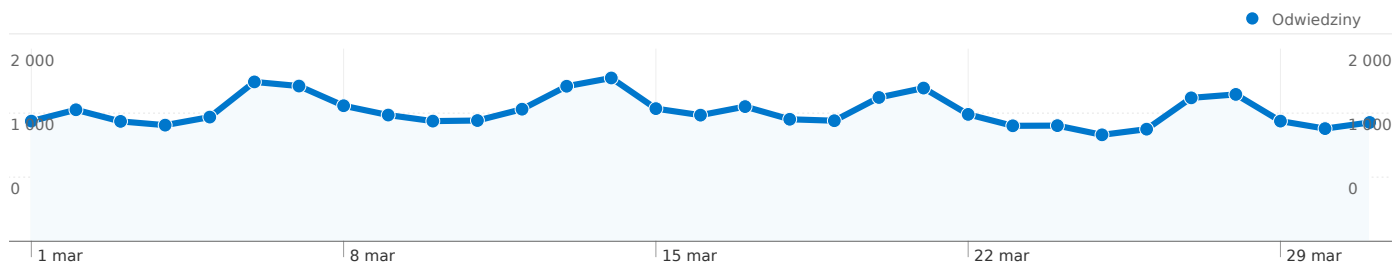

Liczba odwiedzin z użyciem 19 przeglądarki: 41 965

Wykorzystanie witryny

Odwiedziny 41 965 % witryny łącznie: 100,00%	Strony/odwiedziny 4,31 Średnia witryny: 4,31 (0,00%)	Śr. czas spędzony w witrynie 00:05:33 Średnia witryny: 00:05:33 (0,00%)	% nowych odwiedzin 45,95% Średnia witryny: 45,89% (0,14%)	Wskaźnik odrzuceń 48,56% Średnia witryny: 48,56% (0,00%)	
Przeglądarka	Odwiedziny	Strony/odwiedziny	Śr. czas spędzony w witrynie	% nowych odwiedzin	Wskaźnik odrzuceń
Firefox	24 779	4,17	00:04:44	47,43%	46,62%
Opera	6 803	4,01	00:08:26	34,25%	59,21%
Internet Explorer	6 168	4,74	00:05:02	57,21%	47,47%
Chrome	3 414	5,32	00:07:04	42,12%	43,00%
Safari	420	3,64	00:04:21	22,38%	47,86%
Konqueror	146	2,40	00:03:18	1,37%	57,53%
Mozilla	92	3,57	00:04:20	51,09%	47,83%
Opera Mini	87	1,95	00:02:53	65,52%	58,62%
SeaMonkey	32	7,22	00:06:35	50,00%	40,62%
Mozilla Compatible Agent	6	3,17	00:04:17	66,67%	50,00%