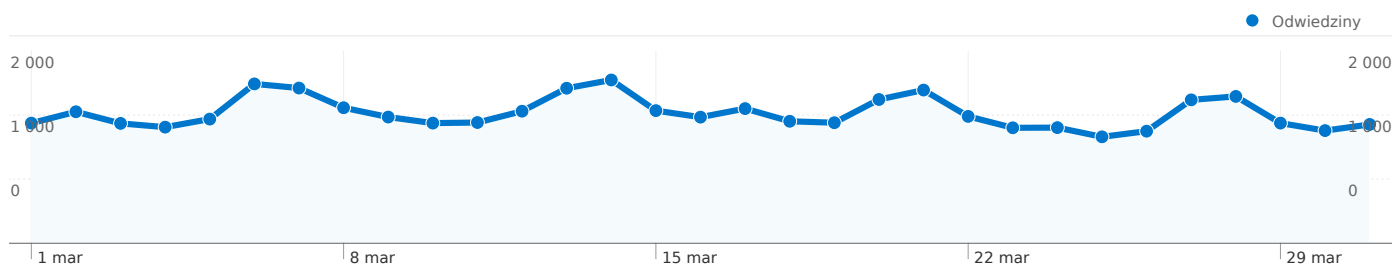

### Wykorzystanie witryny

Odwiedziny <b>41 965</b> % witryny łącznie: 100,00%	Strony/odwiedziny <b>4,31</b> Średnia witryny: 4,31 (0,00%)	Śr. czas spędzony w witrynie <b>00:05:33</b> Średnia witryny: 00:05:33 (0,00%)	% nowych odwiedzin <b>45,95%</b> Średnia witryny: 45,89% (0,14%)	Wskaźnik odrzuceń <b>48,56%</b> Średnia witryny: 48,56% (0,00%)	
Szybkość połączenia	Odwiedziny	Strony/odwiedziny	Śr. czas spędzony w witrynie	% nowych odwiedzin	Wskaźnik odrzuceń
DSL	<b>18 577</b>	4,15	00:05:07	44,43%	48,56%
Unknown	<b>15 442</b>	4,34	00:05:20	49,40%	49,52%
Cable	<b>6 133</b>	4,54	00:07:19	42,20%	47,84%
T1	<b>907</b>	4,12	00:04:39	47,19%	42,78%
Dialup	<b>866</b>	5,62	00:07:02	41,57%	43,42%
ISDN	<b>20</b>	5,55	00:03:21	65,00%	20,00%
OC3	<b>20</b>	2,70	00:01:02	70,00%	50,00%

## Liczba odwiedzin z użyciem 195 rozdzielczości ekranu: 41 965

### Wykorzystanie witryny

Odwiedziny <b>41 965</b> % witryny łącznie: 100,00%	Strony/odwiedziny <b>4,31</b> Średnia witryny: 4,31 (0,00%)	Śr. czas spędzony w witrynie <b>00:05:33</b> Średnia witryny: 00:05:33 (0,00%)	% nowych odwiedzin <b>45,95%</b> Średnia witryny: 45,89% (0,14%)	Wskaźnik odrzuceń <b>48,56%</b> Średnia witryny: 48,56% (0,00%)	
Rozdzielczość ekranu	Odwiedziny	Strony/odwiedziny	Śr. czas spędzony w witrynie	% nowych odwiedzin	Wskaźnik odrzuceń
1024x768	<b>8 827</b>	4,68	00:05:35	50,98%	46,65%
1280x1024	<b>7 917</b>	4,59	00:06:56	43,30%	45,59%
1280x800	<b>4 798</b>	4,34	00:06:12	52,42%	48,06%
(not set)	<b>4 057</b>	4,46	00:05:39	47,40%	46,76%
1440x900	<b>3 616</b>	4,68	00:06:01	40,32%	48,04%
1680x1050	<b>3 388</b>	3,78	00:04:15	38,02%	56,02%
1366x768	<b>1 611</b>	3,99	00:05:28	49,97%	50,90%
1152x864	<b>1 597</b>	3,74	00:03:31	57,11%	48,03%
1280x960	<b>1 146</b>	3,66	00:05:17	36,39%	56,11%
1920x1080	<b>1 130</b>	3,67	00:03:43	36,73%	46,99%