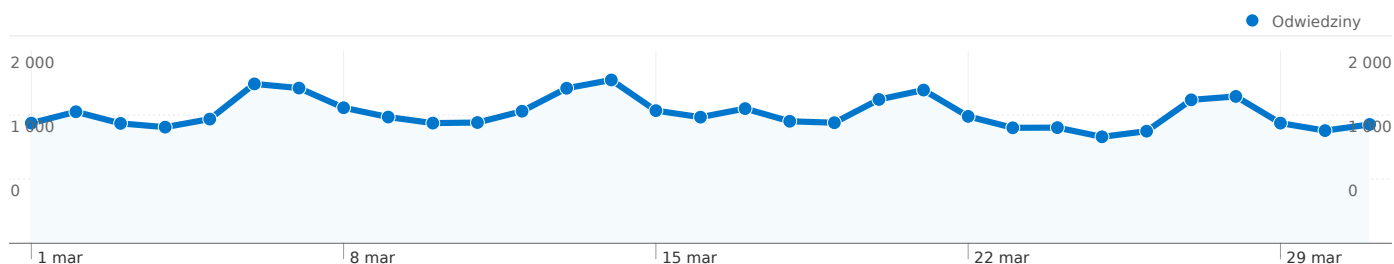

## Najlepsza treść

Strony	Odsłony	% odsłon strony
/heroes.net.pl/	47 511	26,30%
/h5.heroes.net.pl/	5 926	3,28%
/imperium.heroes.net.pl/	3 385	1,87%
/h5.heroes.net.pl/jednostki/0-neutralne.html	3 159	1,75%
/h5.heroes.net.pl/artykul/5-skillwheel.html	2 598	1,44%

Liczba odwiedzin z użyciem 19 przeglądarki: 41 965

Wykorzystanie witryny

<b>Odwiedziny</b> <b>41 965</b> % witryny łącznie: 100,00%	<b>Strony/odwiedziny</b> <b>4,31</b> Średnia witryny: 4,31 (0,00%)	<b>Śr. czas spędzony w witrynie</b> <b>00:05:33</b> Średnia witryny: 00:05:33 (0,00%)	<b>% nowych odwiedzin</b> <b>45,95%</b> Średnia witryny: 45,89% (0,14%)	<b>Wskaźnik odrzuceń</b> <b>48,56%</b> Średnia witryny: 48,56% (0,00%)	
Przeglądarka	<b>Odwiedziny</b>	<b>Strony/odwiedziny</b>	<b>Śr. czas spędzony w witrynie</b>	<b>% nowych odwiedzin</b>	<b>Wskaźnik odrzuceń</b>
Firefox	<b>24 779</b>	4,17	00:04:44	47,43%	46,62%
Opera	<b>6 803</b>	4,01	00:08:26	34,25%	59,21%
Internet Explorer	<b>6 168</b>	4,74	00:05:02	57,21%	47,47%
Chrome	<b>3 414</b>	5,32	00:07:04	42,12%	43,00%
Safari	<b>420</b>	3,64	00:04:21	22,38%	47,86%
Konqueror	<b>146</b>	2,40	00:03:18	1,37%	57,53%
Mozilla	<b>92</b>	3,57	00:04:20	51,09%	47,83%
Opera Mini	<b>87</b>	1,95	00:02:53	65,52%	58,62%
SeaMonkey	<b>32</b>	7,22	00:06:35	50,00%	40,62%
Mozilla Compatible Agent	<b>6</b>	3,17	00:04:17	66,67%	50,00%