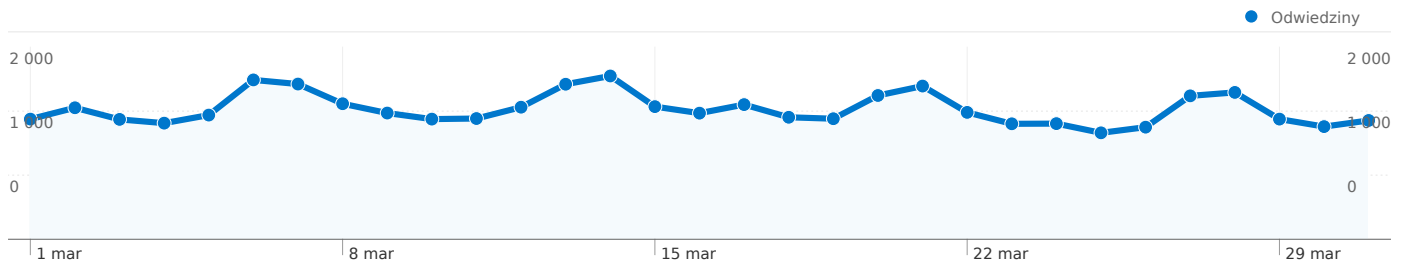

Liczba odwiedzin z użyciem 4 wartości definiowane przez użytkownika: 41 965

Wykorzystanie witryny

Wartość definiowana przez użytkownika	Odwiedziny	Strony/odwiedziny	Śr. czas spędzony w witrynie	% nowych odwiedzin	Wskaźnik odrzuceń
Odwiedziny 41 965 % witryny łącznie: 100,00%	Strony/odwiedziny 4,31 Średnia witryny: 4,31 (0,00%)	Śr. czas spędzony w witrynie 00:05:33 Średnia witryny: 00:05:33 (0,00%)	% nowych odwiedzin 45,95% Średnia witryny: 45,89% (0,14%)	Wskaźnik odrzuceń 48,56% Średnia witryny: 48,56% (0,00%)	
guest	33 588	4,17	00:04:37	54,26%	49,20%
member	7 189	5,45	00:10:45	0,35%	38,24%
(not set)	1 036	1,00	> 00:00:00	99,90%	99,81%
quest	152	3,45	00:04:19	0,00%	47,37%