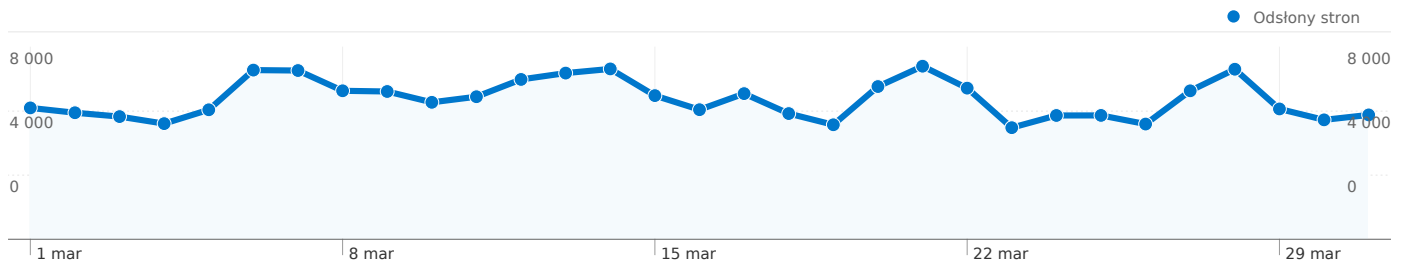

Łączna liczba odsłon stron w tej witrynie: 180 683

180 683 Odsłony

124 429 Liczba niepowtarzalnych wyświetleń

48,67% Współczynnik odrzuceń

Najlepsza treść

Strony	Odsłony	% odsłon strony
/heroes.net.pl/	47 511	26,30%
/h5.heroes.net.pl/	5 926	3,28%
/imperium.heroes.net.pl/	3 385	1,87%
/h5.heroes.net.pl/jednostki/0-neutralne.html	3 159	1,75%
/h5.heroes.net.pl/artykul/5-skillwheel.html	2 598	1,44%