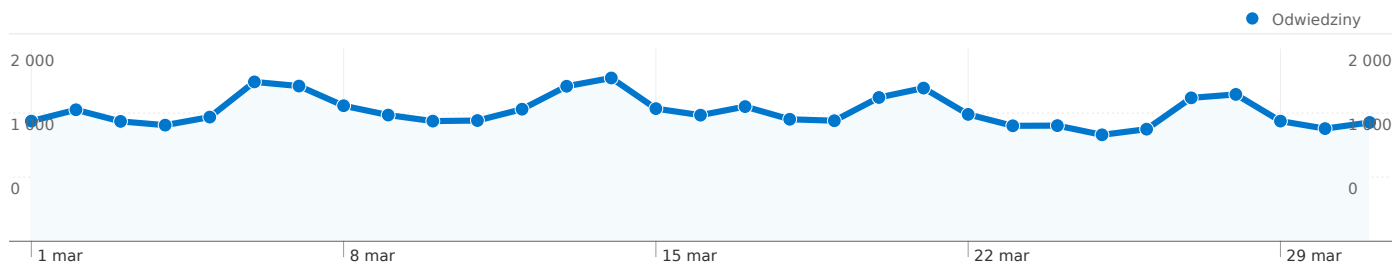

Liczba odwiedzin z użyciem 195 rozdzielczości ekranu: 41 965

Wykorzystanie witryny

Odwiedziny 41 965 % witryny łącznie: 100,00%	Strony/odwiedziny 4,31 Średnia witryny: 4,31 (0,00%)	Śr. czas spędzony w witrynie 00:05:33 Średnia witryny: 00:05:33 (0,00%)	% nowych odwiedzin 45,95% Średnia witryny: 45,89% (0,14%)	Wskaźnik odrzuceń 48,56% Średnia witryny: 48,56% (0,00%)	
Rozdzielczość ekranu	Odwiedziny	Strony/odwiedziny	Śr. czas spędzony w witrynie	% nowych odwiedzin	Wskaźnik odrzuceń
1024x768	8 827	4,68	00:05:35	50,98%	46,65%
1280x1024	7 917	4,59	00:06:56	43,30%	45,59%
1280x800	4 798	4,34	00:06:12	52,42%	48,06%
(not set)	4 057	4,46	00:05:39	47,40%	46,76%
1440x900	3 616	4,68	00:06:01	40,32%	48,04%
1680x1050	3 388	3,78	00:04:15	38,02%	56,02%
1366x768	1 611	3,99	00:05:28	49,97%	50,90%
1152x864	1 597	3,74	00:03:31	57,11%	48,03%
1280x960	1 146	3,66	00:05:17	36,39%	56,11%
1920x1080	1 130	3,67	00:03:43	36,73%	46,99%